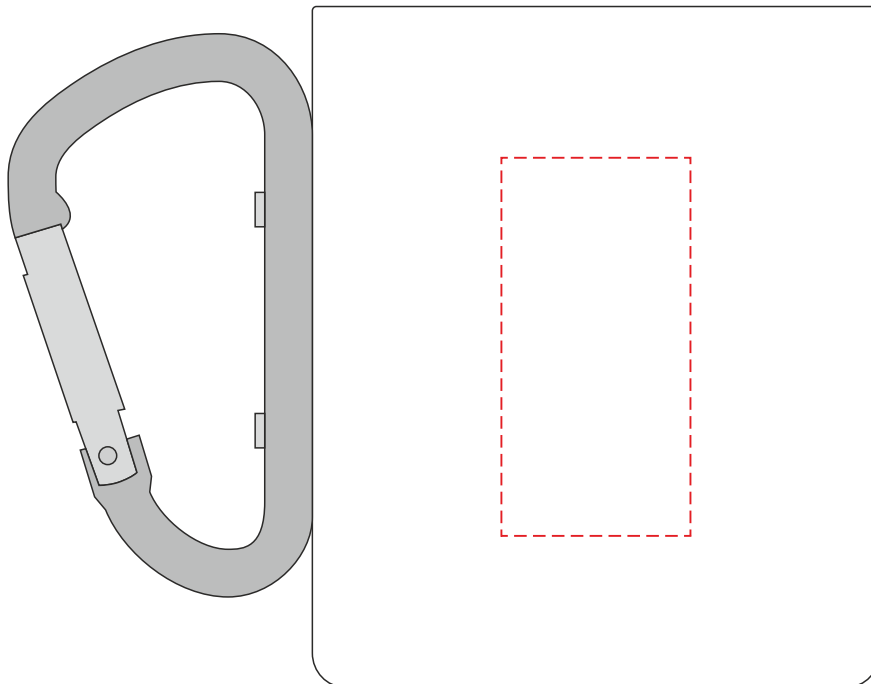

V1405

Miejsce znakowania
Placement
Lieu de marquage
Standortmarkierung

Maksymalne pole znakowania
Max area dimension
Zone de marquage maximale
Maximale Etikettenfläche
[mm]

Technika znakowania
Technique
Technique de marquage
Markierungstechnik

item right side

25x50

T, L

Scale 1:1