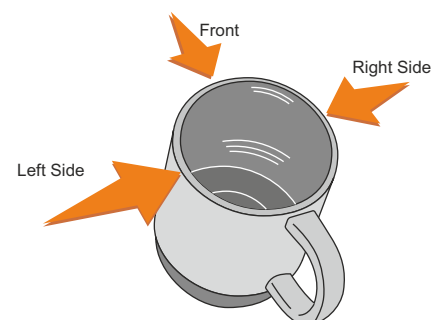

Technika znakowania
Technique
Technique de marquage
Markierungstechnik

item left side

60x50

L, S

Scale 1:1

V1405

Miejsce znakowania
Placement
Lieu de marquage
Standortmarkierung

Maksymalne pole znakowania
Max area dimension
Zone de marquage maximale
Maximale Etikettenfläche
[mm]

Technika znakowania
Technique
Technique de marquage
Markierungstechnik

item right side

25x50

T, L

Scale 1:1

V1405

Miejsce znakowania
Placement
Lieu de marquage
Standortmarkierung

Maksymalne pole znakowania
Max area dimension
Zone de marquage maximale
Maximale Etikettenfläche
[mm]