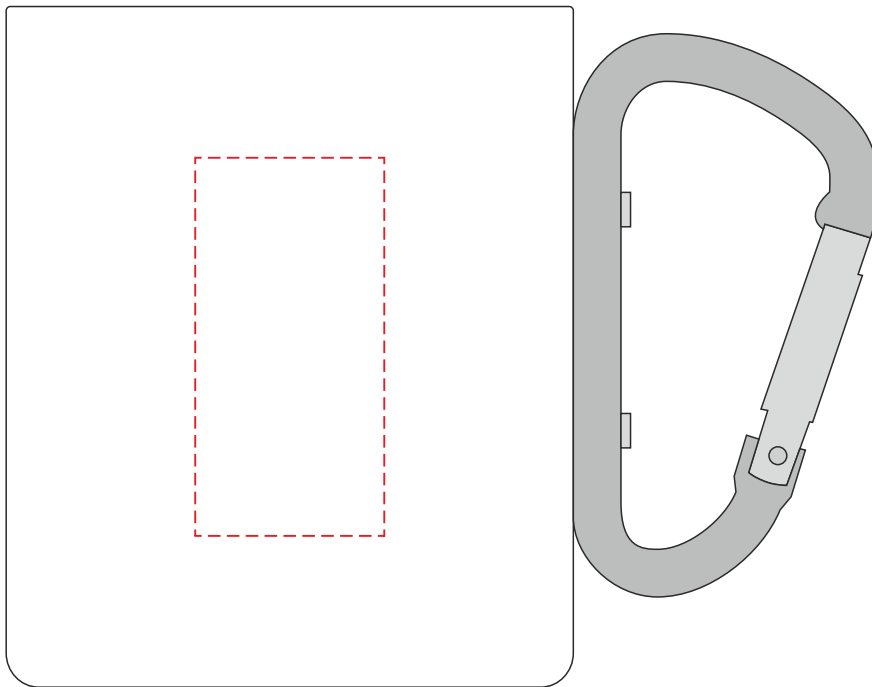

V1405

Miejsce znakowania
Placement
Lieu de marquage
Standortmarkierung

Maksymalne pole znakowania
Max area dimension
Zone de marquage maximale
Maximale Etikettenfläche
[mm]

Technika znakowania
Technique
Technique de marquage
Markierungstechnik

item left side

25x50

T, L

Scale 1:1