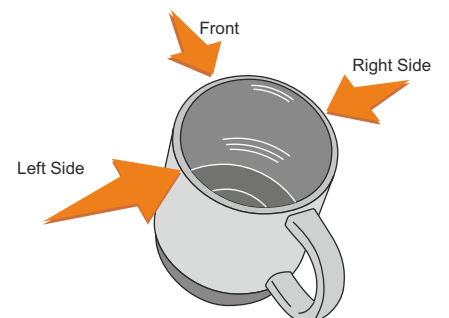

Technika znakowania
Technique
Technique de marquage
Markierungstechnik

item right side

25x50

T, L

Scale 1:1

V1405

Miejsce znakowania
Placement
Lieu de marquage
Standortmarkierung

Maksymalne pole znakowania
Max area dimension
Zone de marquage maximale
Maximale Etikettenfläche
[mm]

Technika znakowania
Technique
Technique de marquage
Markierungstechnik

item right side

55x50

L

Scale 1:1

V1405

Miejsce znakowania
Placement
Lieu de marquage
Standortmarkierung

Maksymalne pole znakowania
Max area dimension
Zone de marquage maximale
Maximale Etikettenfläche
[mm]