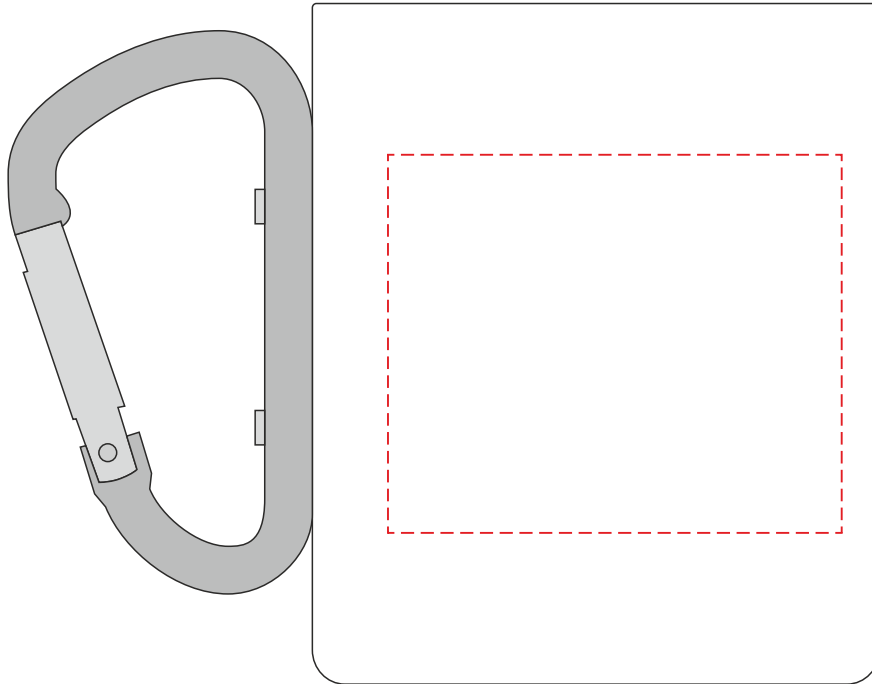

Technika znakowania
Technique
Technique de marquage
Markierungstechnik

item left side

60x50

L, S

Scale 1:1

V1405

Miejsce znakowania
Placement
Lieu de marquage
Standortmarkierung

Maksymalne pole znakowania
Max area dimension
Zone de marquage maximale
Maximale Etikettenfläche
[mm]

Technika znakowania
Technique
Technique de marquage
Markierungstechnik

item right side

25x50

T, L

Scale 1:1

V1405

Miejsce znakowania
Placement
Lieu de marquage
Standortmarkierung

Maksymalne pole znakowania
Max area dimension
Zone de marquage maximale
Maximale Etikettenfläche
[mm]

Technika znakowania
Technique
Technique de marquage
Markierungstechnik

item right side

55x50

L

Scale 1:1

V1405

Miejsce znakowania
Placement
Lieu de marquage
Standortmarkierung

Maksymalne pole znakowania
Max area dimension
Zone de marquage maximale
Maximale Etikettenfläche
[mm]

Technika znakowania
Technique
Technique de marquage
Markierungstechnik

item right side

60x50

L, S

Scale 1:1