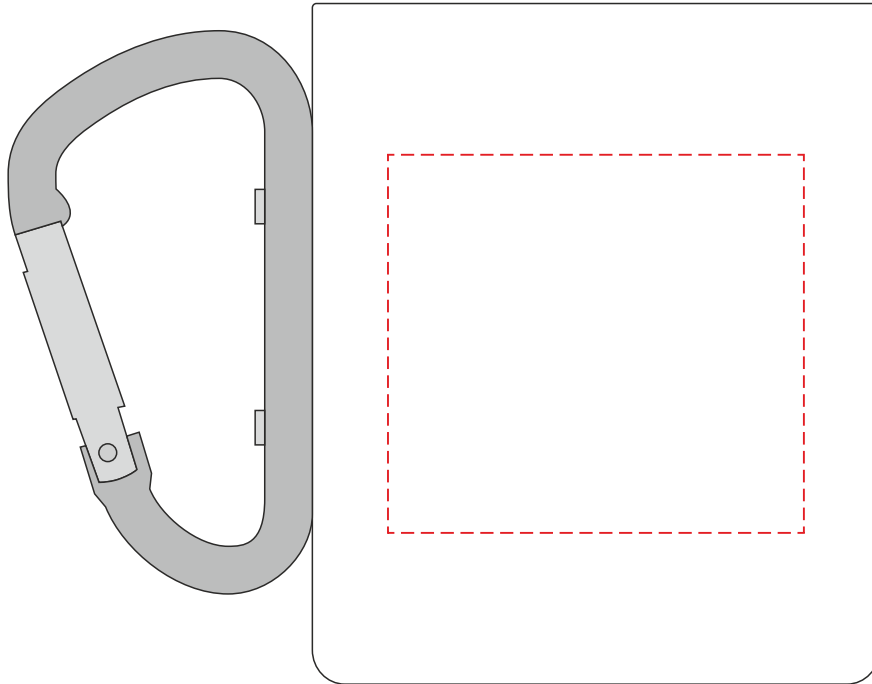

Technika znakowania
Technique
Technique de marquage
Markierungstechnik

item left side

60x50

L, S

Scale 1:1

V1405

Miejsce znakowania
Placement
Lieu de marquage
Standortmarkierung

Maksymalne pole znakowania
Max area dimension
Zone de marquage maximale
Maximale Etikettenfläche
[mm]

Technika znakowania
Technique
Technique de marquage
Markierungstechnik

item right side

25x50

T, L

Scale 1:1

V1405

Miejsce znakowania
Placement
Lieu de marquage
Standortmarkierung

Maksymalne pole znakowania
Max area dimension
Zone de marquage maximale
Maximale Etikettenfläche
[mm]

Technika znakowania
Technique
Technique de marquage
Markierungstechnik

item right side

55x50

L

Scale 1:1

V1405

Miejsce znakowania
Placement
Lieu de marquage
Standortmarkierung

Maksymalne pole znakowania
Max area dimension
Zone de marquage maximale
Maximale Etikettenfläche
[mm]

Technika znakowania
Technique
Technique de marquage
Markierungstechnik

item right side

60x50

L, S

Scale 1:1