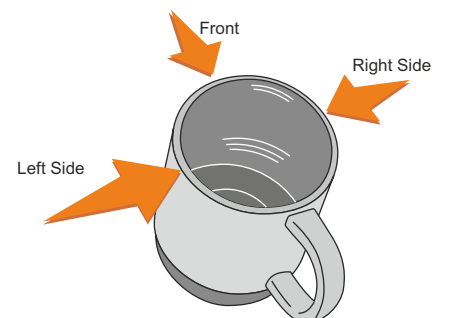

Technika znakowania
Technique
Technique de marquage
Markierungstechnik

item left side

55x50

L

Scale 1:1

V1405

Miejsce znakowania
Placement
Lieu de marquage
Standortmarkierung

Maksymalne pole znakowania
Max area dimension
Zone de marquage maximale
Maximale Etikettenfläche
[mm]

Technika znakowania
Technique
Technique de marquage
Markierungstechnik

item left side

60x50

L, S

Scale 1:1

V1405

Miejsce znakowania
Placement
Lieu de marquage
Standortmarkierung

Maksymalne pole znakowania
Max area dimension
Zone de marquage maximale
Maximale Etikettenfläche
[mm]