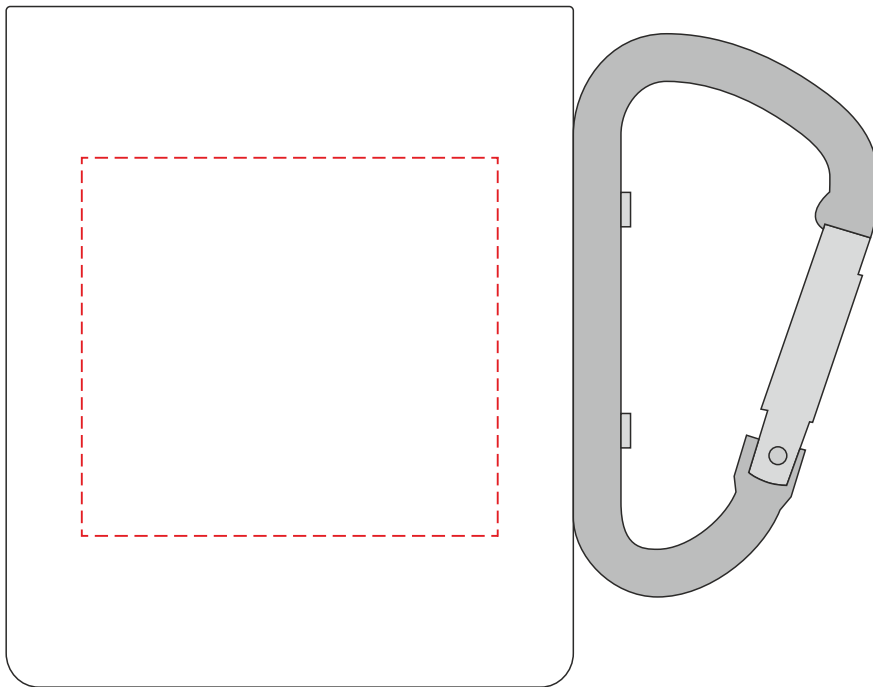

V1405

Miejsce znakowania
Placement
Lieu de marquage
Standortmarkierung

Maksymalne pole znakowania
Max area dimension
Zone de marquage maximale
Maximale Etikettenfläche
[mm]

Technika znakowania
Technique
Technique de marquage
Markierungstechnik

item left side

55x50

L

Scale 1:1