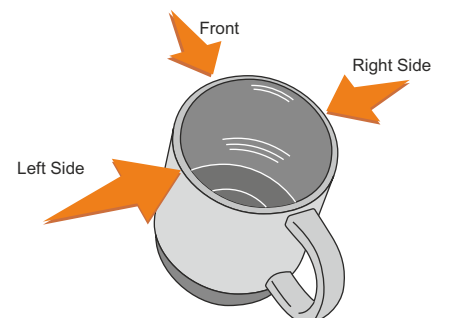

item left side

25x50

T, L

Scale 1:1

V1405

Miejsce znakowania
Placement
Lieu de marquage
Standortmarkierung

Maksymalne pole znakowania
Max area dimension
Zone de marquage maximale
Maximale Etikettenfläche
[mm]

Technika znakowania
Technique
Technique de marquage
Markierungstechnik

item left side

55x50

L

Scale 1:1

V1405

Miejsce znakowania
Placement
Lieu de marquage
Standortmarkierung

Maksymalne pole znakowania
Max area dimension
Zone de marquage maximale
Maximale Etikettenfläche
[mm]