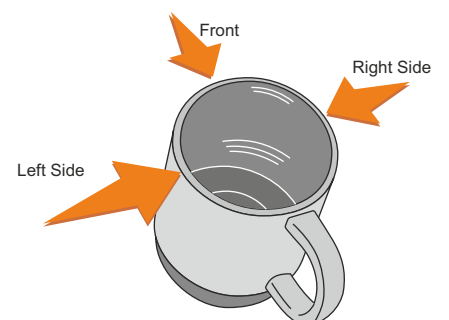

Technika znakowania
Technique
Technique de marquage
Markierungstechnik

item right side

55x50

L

Scale 1:1

V1405

Miejsce znakowania
Placement
Lieu de marquage
Standortmarkierung

Maksymalne pole znakowania
Max area dimension
Zone de marquage maximale
Maximale Etikettenfläche
[mm]

Technika znakowania
Technique
Technique de marquage
Markierungstechnik

item right side

60x50

L, S

Scale 1:1