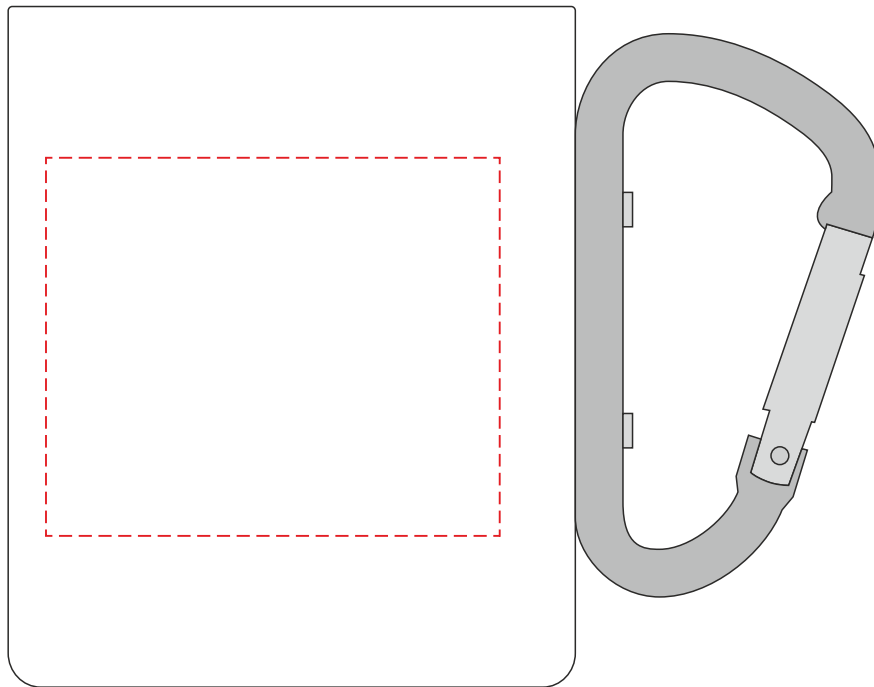

V1405

Miejsce znakowania
Placement
Lieu de marquage
Standortmarkierung

Maksymalne pole znakowania
Max area dimension
Zone de marquage maximale
Maximale Etikettenfläche
[mm]

Technika znakowania
Technique
Technique de marquage
Markierungstechnik

item left side

60x50

L, S

Scale 1:1