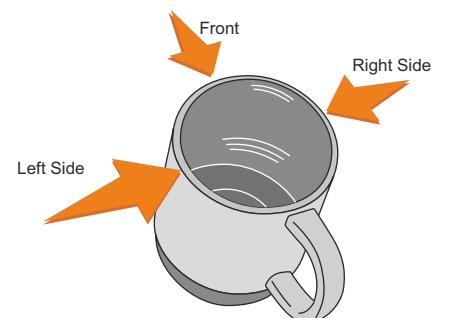

item left side

25x50

T, L

Scale 1:1

V1405

Miejsce znakowania
Placement
Lieu de marquage
Standortmarkierung

Maksymalne pole znakowania
Max area dimension
Zone de marquage maximale
Maximale Etikettenfläche
[mm]