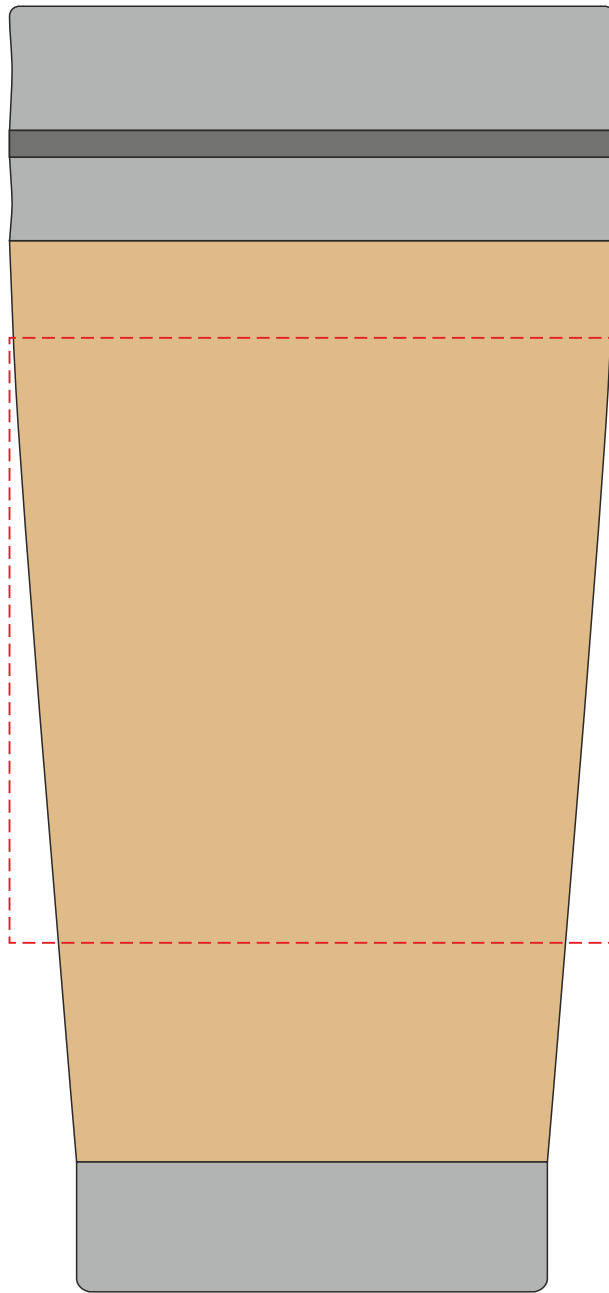

item front

25x80

L

**Scale 1:1**

**V0845**

**Miejsce znakowania  
Placement  
Lieu de marquage  
Standortmarkierung**

**Maksymalne pole znakowania  
Max area dimension  
Zone de marquage maximale  
Maximale Etikettenfläche  
[mm]**

**Technika znakowania  
Technique  
Technique de marquage  
Markierungstechnik**

item front

25x60

T

**Scale 1:1**

**V0845**

**Miejsce znakowania  
Placement  
Lieu de marquage  
Standortmarkierung**

**Maksymalne pole znakowania  
Max area dimension  
Zone de marquage maximale  
Maximale Etikettenfläche  
[mm]**

**Technika znakowania  
Technique  
Technique de marquage  
Markierungstechnik**

item front

80x80

L

**Scale 1:1**

item front

100x80

S

**Scale 1:1**