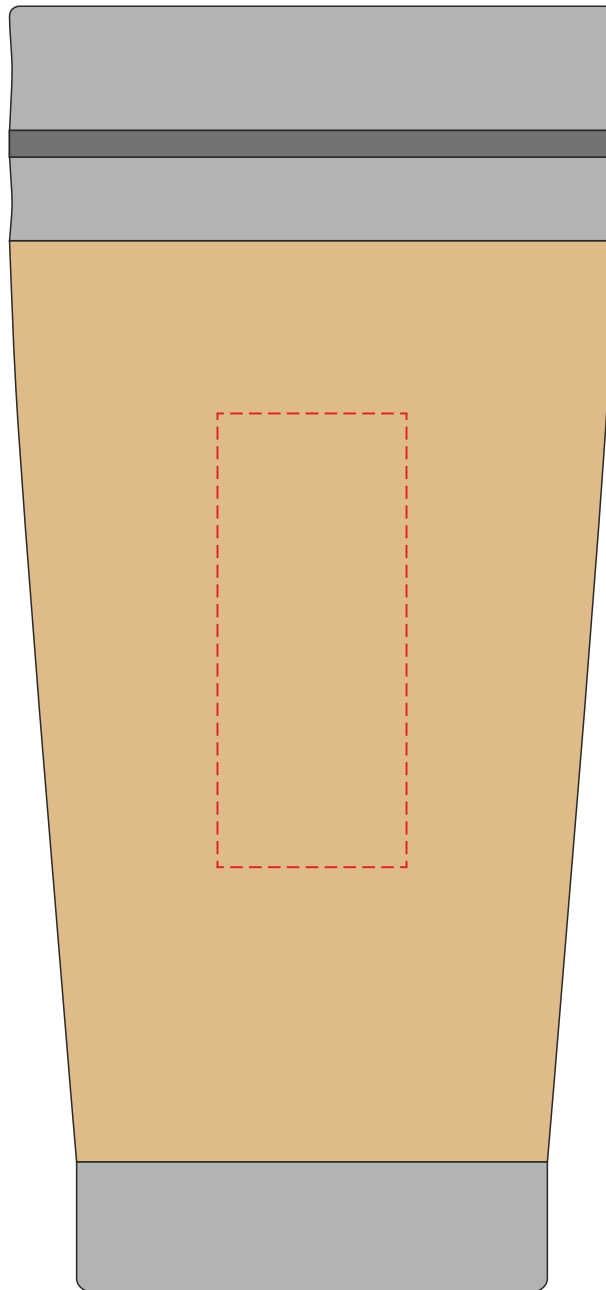

item front

25x80

L

**Scale 1:1**

**V0845**

**Miejsce znakowania  
Placement  
Lieu de marquage  
Standortmarkierung**

**Maksymalne pole znakowania  
Max area dimension  
Zone de marquage maximale  
Maximale Etikettenfläche  
[mm]**

**Technika znakowania  
Technique  
Technique de marquage  
Markierungstechnik**

item front

25x60

T

**Scale 1:1**

**V0845**

**Miejsce znakowania  
Placement  
Lieu de marquage  
Standortmarkierung**

**Maksymalne pole znakowania  
Max area dimension  
Zone de marquage maximale  
Maximale Etikettenfläche  
[mm]**

**Technika znakowania  
Technique  
Technique de marquage  
Markierungstechnik**

item front

80x80

L

**Scale 1:1**

item front

100x80

S

**Scale 1:1**