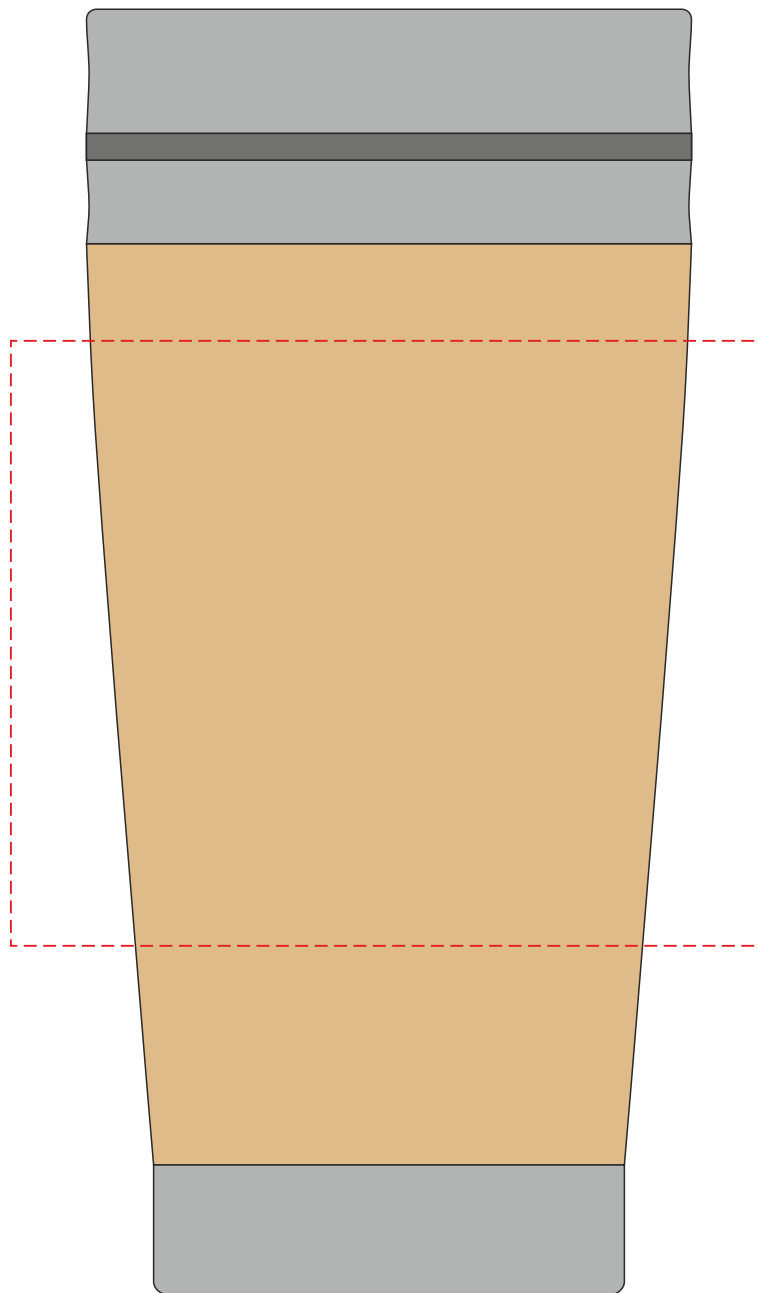

**Technika znakowania  
Technique  
Technique de marquage  
Markierungstechnik**

item front

25x60

T

**Scale 1:1**

**V0845**

**Miejsce znakowania  
Placement  
Lieu de marquage  
Standortmarkierung**

**Maksymalne pole znakowania  
Max area dimension  
Zone de marquage maximale  
Maximale Etikettenfläche  
[mm]**

**Technika znakowania  
Technique  
Technique de marquage  
Markierungstechnik**

item front

80x80

L

**Scale 1:1**

# V0845

Miejsce znakowania  
Placement  
Lieu de marquage  
Standortmarkierung

Maksymalne pole znakowania  
Max area dimension  
Zone de marquage maximale  
Maximale Etikettenfläche  
[mm]

Technika znakowania  
Technique  
Technique de marquage  
Markierungstechnik

item front

100x80

S

**Scale 1:1**