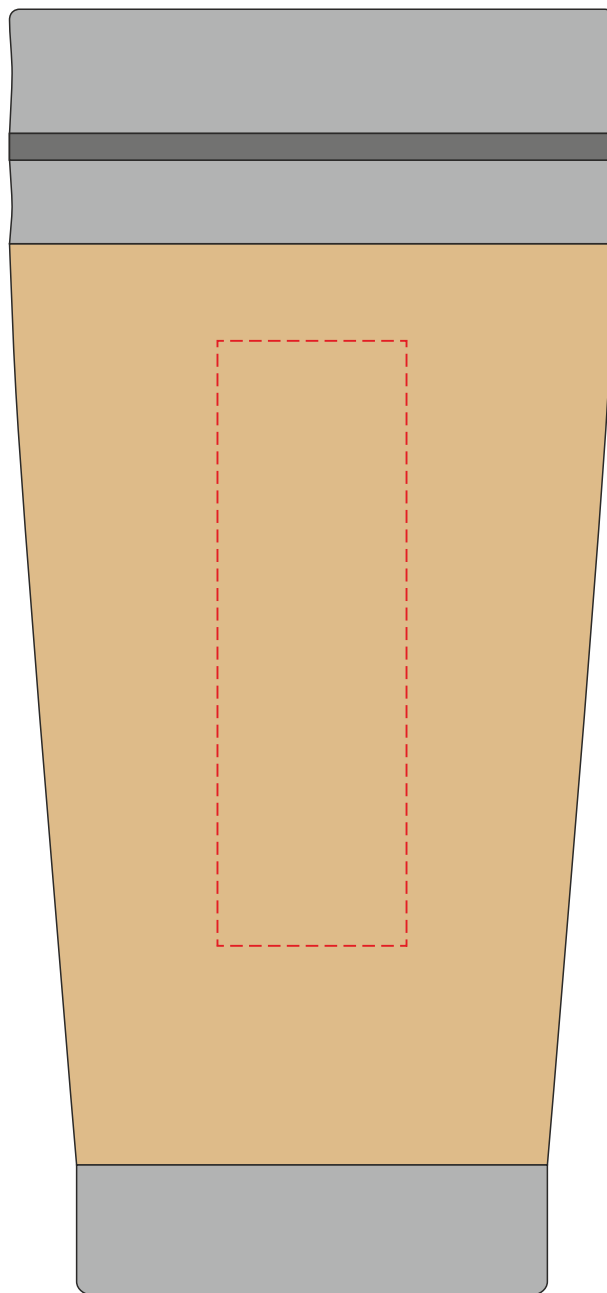

**V0845**

**Miejsce znakowania  
Placement  
Lieu de marquage  
Standortmarkierung**

**Maksymalne pole znakowania  
Max area dimension  
Zone de marquage maximale  
Maximale Etikettenfläche  
[mm]**

**Technika znakowania  
Technique  
Technique de marquage  
Markierungstechnik**

item front

25x80

L

**Scale 1:1**

**V0845**

**Miejsce znakowania  
Placement  
Lieu de marquage  
Standortmarkierung**

**Maksymalne pole znakowania  
Max area dimension  
Zone de marquage maximale  
Maximale Etikettenfläche  
[mm]**

**Technika znakowania  
Technique  
Technique de marquage  
Markierungstechnik**

item front

25x60

T

**Scale 1:1**

**V0845**

**Miejsce znakowania  
Placement  
Lieu de marquage  
Standortmarkierung**

**Maksymalne pole znakowania  
Max area dimension  
Zone de marquage maximale  
Maximale Etikettenfläche  
[mm]**

item front

100x80

S

**Scale 1:1**