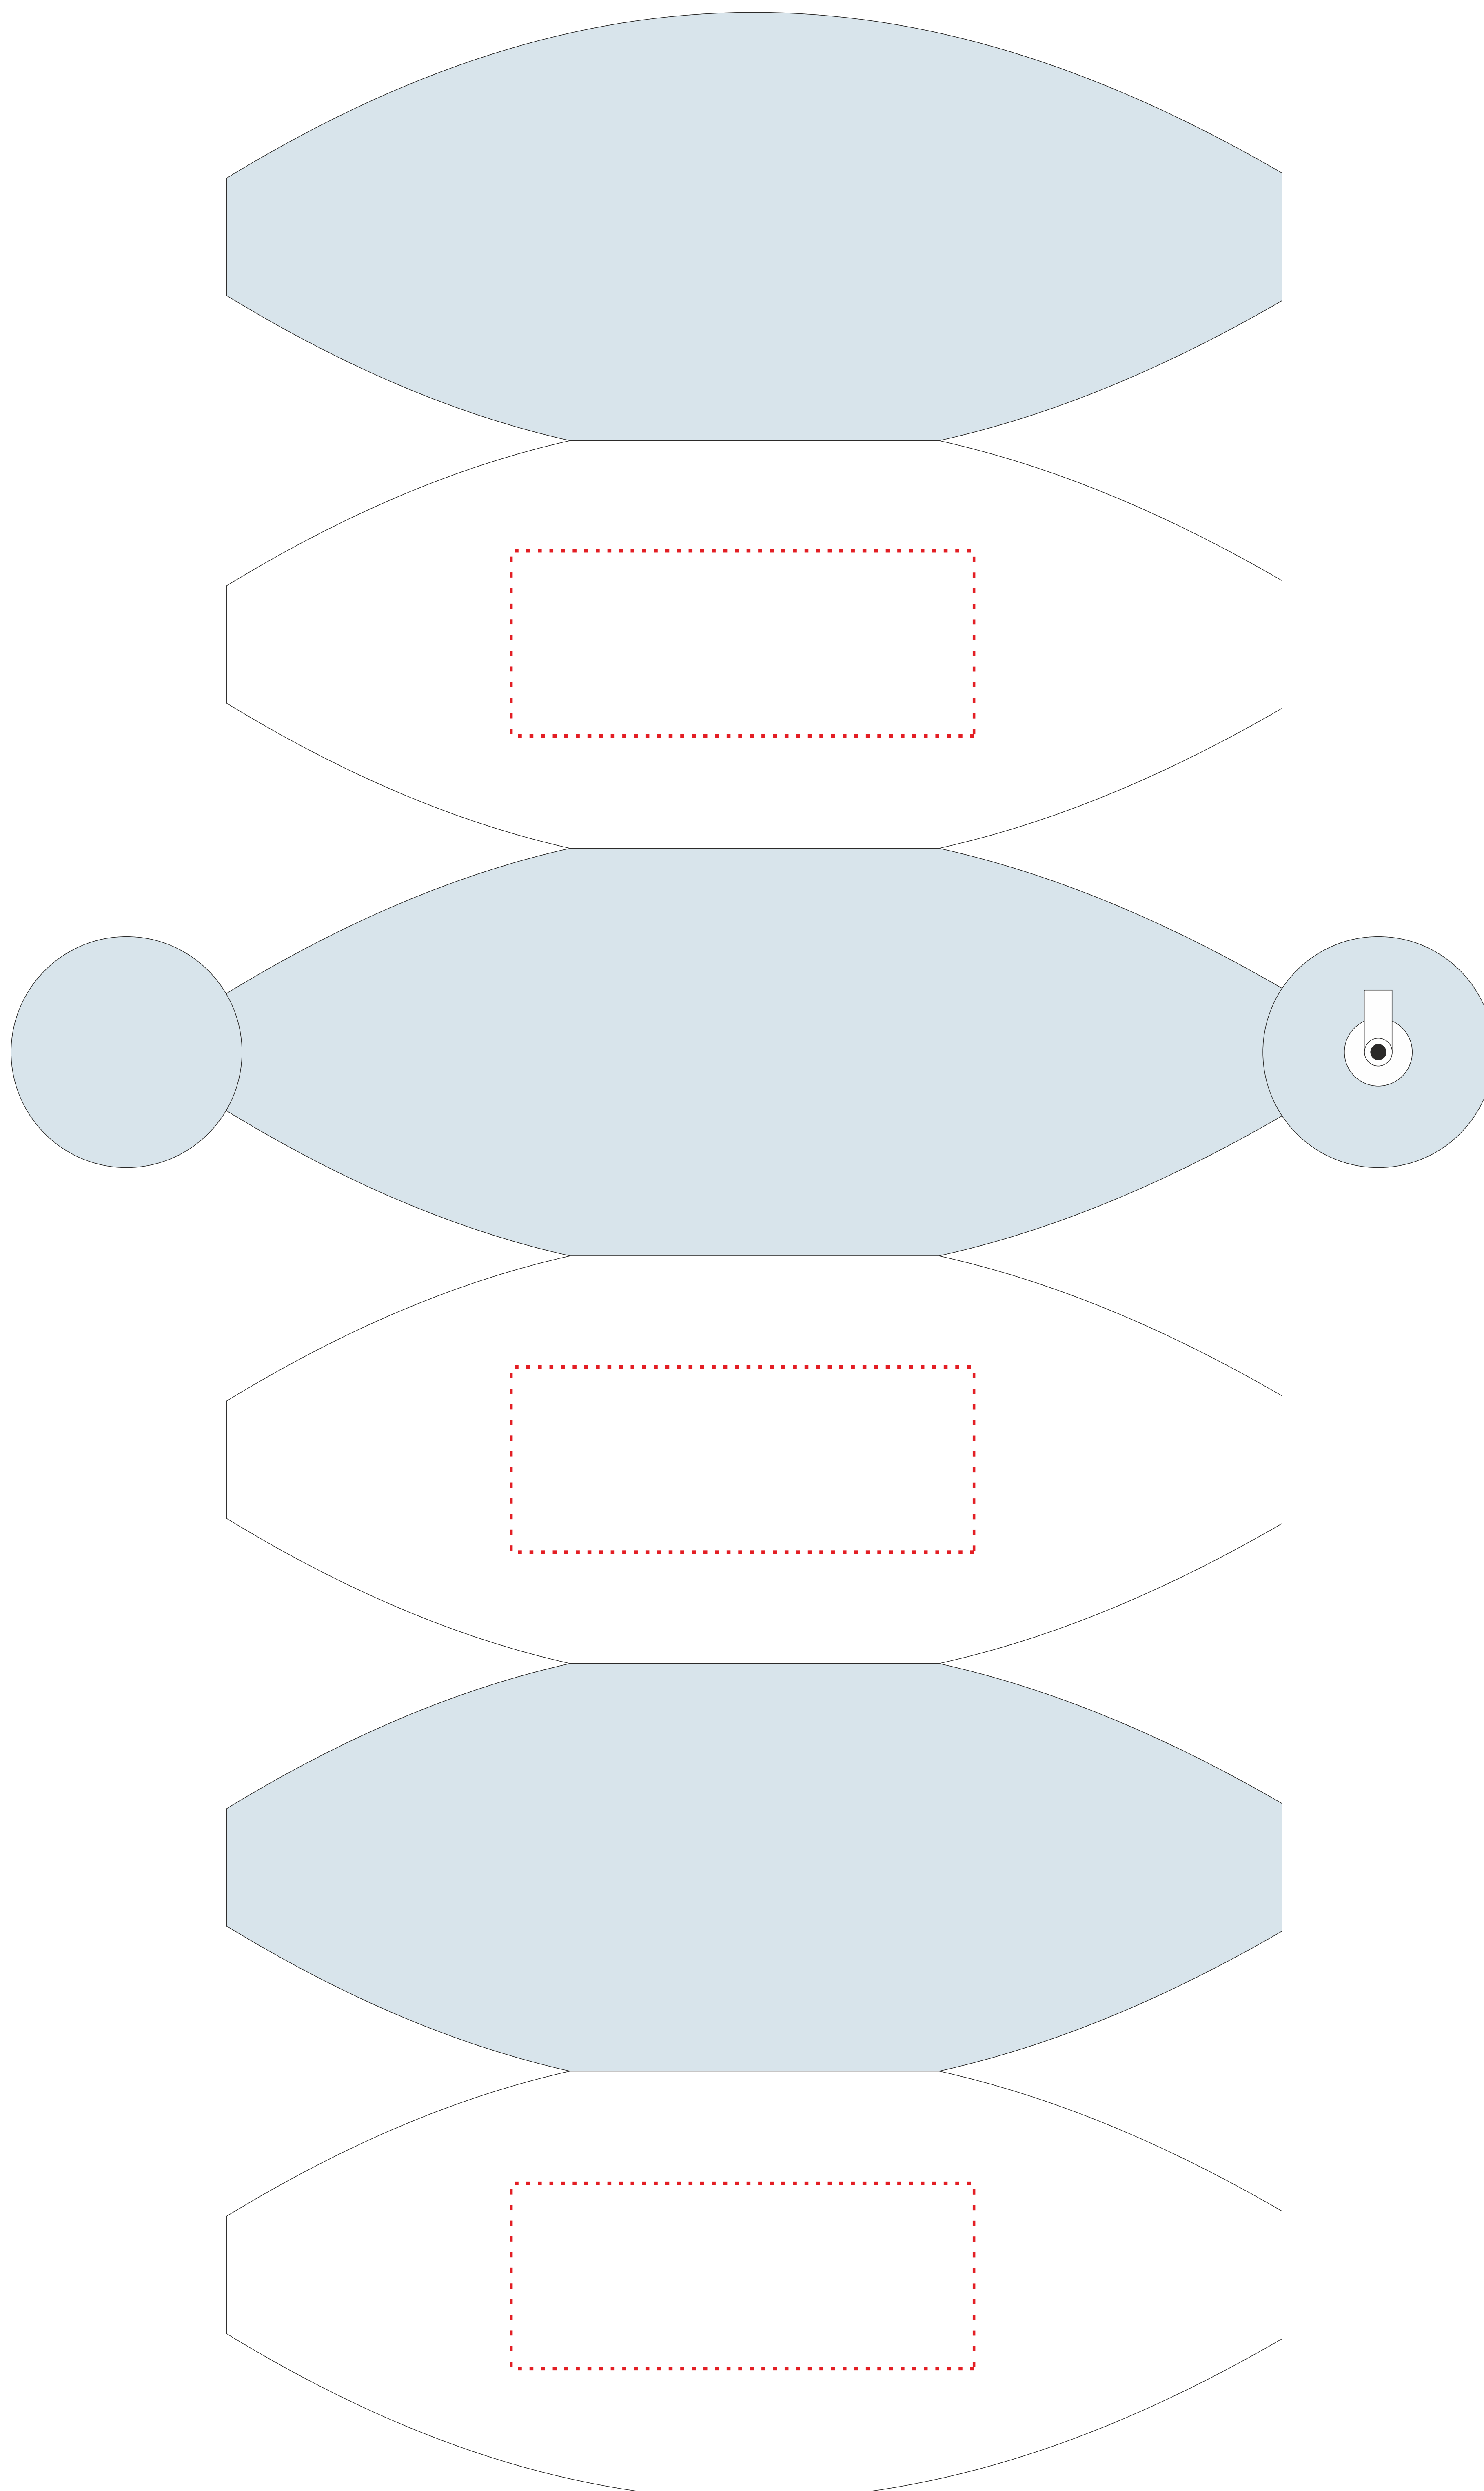

# V6338/A

Miejsce znakowania  
Placement  
Lieu de marquage  
Standortmarkierung

Maksymalne pole znakowania  
Max area dimension  
Zone de marquage maximale  
Maximale Etikettenfläche  
[mm]

Technika znakowania  
Technique  
Technique de marquage  
Markierungstechnik

item panel 1  
item panel 2  
item panel 3

150x60  
150x60  
150x60

S  
S  
S

**Scale 1:1**