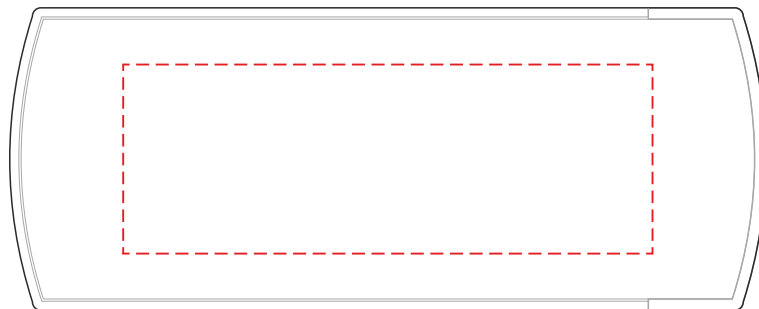

item front

60x35

T

open

Scale 1:1

V6150

Miejsce znakowania
Placement
Lieu de marquage
Standortmarkierung

Maksymalne pole znakowania
Max area dimension
Zone de marquage maximale
Maximale Etikettenfläche
[mm]

Technika znakowania
Technique
Technique de marquage
Markierungstechnik

item front

90x35

FC

open
→

Scale 1:1

V6150

Miejsce znakowania
Placement
Lieu de marquage
Standortmarkierung

Maksymalne pole znakowania
Max area dimension
Zone de marquage maximale
Maximale Etikettenfläche
[mm]

Technika znakowania
Technique
Technique de marquage
Markierungstechnik

item front

70x25

S

Scale 1:1