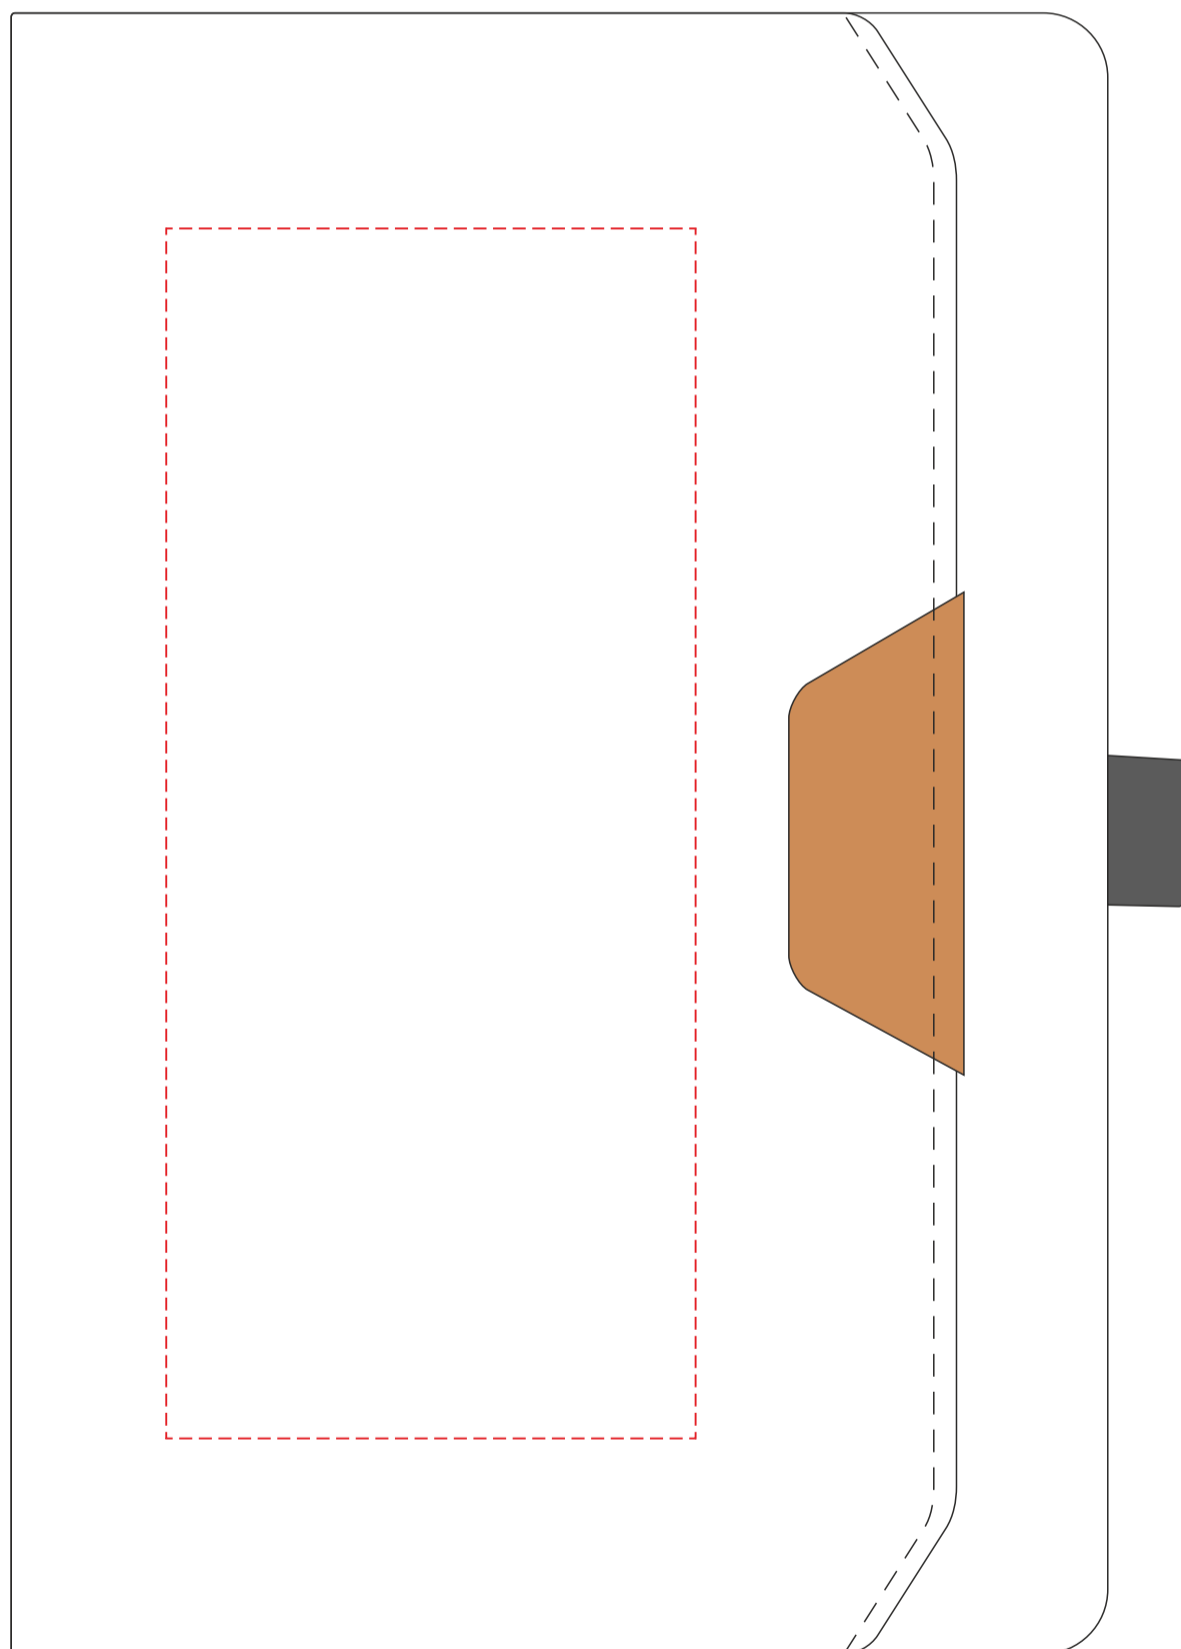

VA158

Miejsce znakowania
Placement
Lieu de marquage
Standortmarkierung

Maksymalne pole znakowania
Max area dimension
Zone de marquage maximale
Maximale Etikettenfläche
[mm]

Technika znakowania
Technique
Technique de marquage
Markierungstechnik

item front

70x160

TF, DTF, S

Scale 1:1

VA158

Miejsce znakowania
Placement
Lieu de marquage
Standortmarkierung

Maksymalne pole znakowania
Max area dimension
Zone de marquage maximale
Maximale Etikettenfläche
[mm]

Technika znakowania
Technique
Technique de marquage
Markierungstechnik

item back

100x160

TF, DTF, S

Scale 1:1