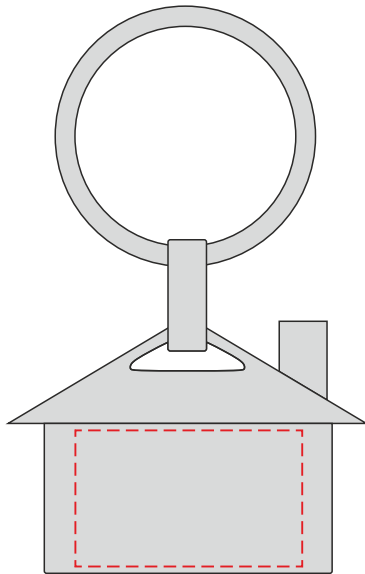

V2084

Miejsce znakowania
Placement
Lieu de marquage
Standortmarkierung

Maksymalne pole znakowania
Max area dimension
Zone de marquage maximale
Maximale Etikettenfläche
[mm]

Technika znakowania
Technique
Technique de marquage
Markierungstechnik

item front

30x18

T, L

Scale 1:1

V2084

Miejsce znakowania
Placement
Lieu de marquage
Standortmarkierung

Maksymalne pole znakowania
Max area dimension
Zone de marquage maximale
Maximale Etikettenfläche
[mm]

Technika znakowania
Technique
Technique de marquage
Markierungstechnik

item back

37x19

D

Scale 1:1