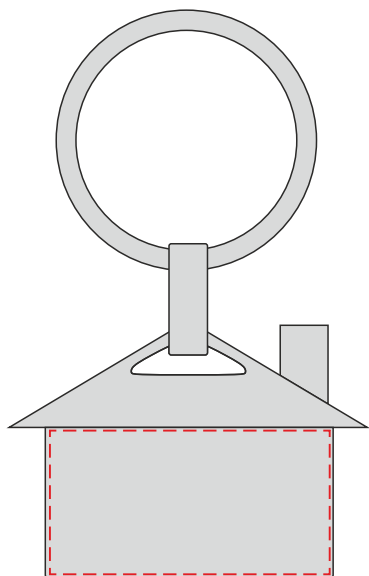

V2084

Miejsce znakowania
Placement
Lieu de marquage
Standortmarkierung

Maksymalne pole znakowania
Max area dimension
Zone de marquage maximale
Maximale Etikettenfläche
[mm]

Technika znakowania
Technique
Technique de marquage
Markierungstechnik

item front

30x18

T, L

Scale 1:1

V2084

Miejsce znakowania
Placement
Lieu de marquage
Standortmarkierung

Maksymalne pole znakowania
Max area dimension
Zone de marquage maximale
Maximale Etikettenfläche
[mm]

Technika znakowania
Technique
Technique de marquage
Markierungstechnik

item back

37x19

D

Scale 1:1