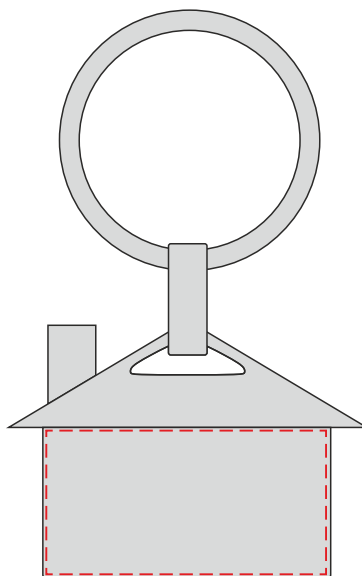

V2084

Miejsce znakowania
Placement
Lieu de marquage
Standortmarkierung

Maksymalne pole znakowania
Max area dimension
Zone de marquage maximale
Maximale Etikettenfläche
[mm]

Technika znakowania
Technique
Technique de marquage
Markierungstechnik

item front

30x18

T, L

Scale 1:1

V2084

Miejsce znakowania
Placement
Lieu de marquage
Standortmarkierung

Maksymalne pole znakowania
Max area dimension
Zone de marquage maximale
Maximale Etikettenfläche
[mm]

Technika znakowania
Technique
Technique de marquage
Markierungstechnik

item back

37x19

D

Scale 1:1