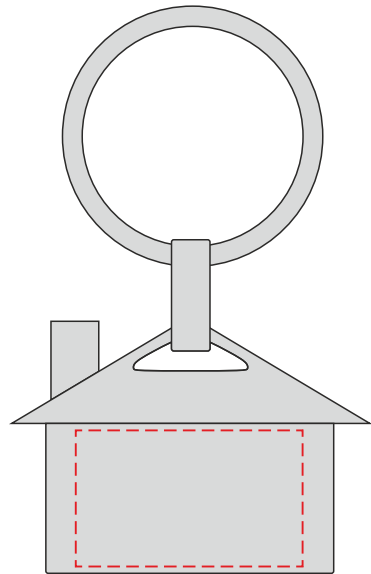

V2084

Miejsce znakowania
Placement
Lieu de marquage
Standortmarkierung

Maksymalne pole znakowania
Max area dimension
Zone de marquage maximale
Maximale Etikettenfläche
[mm]

Technika znakowania
Technique
Technique de marquage
Markierungstechnik

item front

30x18

T, L

Scale 1:1

V2084

Miejsce znakowania
Placement
Lieu de marquage
Standortmarkierung

Maksymalne pole znakowania
Max area dimension
Zone de marquage maximale
Maximale Etikettenfläche
[mm]

Technika znakowania
Technique
Technique de marquage
Markierungstechnik

item back

37x19

D

Scale 1:1