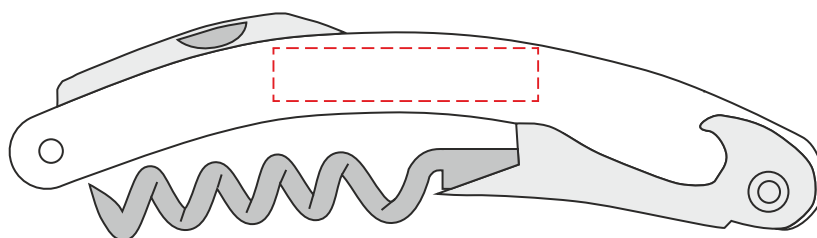

casing top

60x35

FC, S

Scale 1:1

V7984

Miejsce znakowania
Placement
Lieu de marquage
Standortmarkierung

Maksymalne pole znakowania
Max area dimension
Zone de marquage maximale
Maximale Etikettenfläche
[mm]

Technika znakowania
Technique
Technique de marquage
Markierungstechnik

item front

35x7

T, L

Scale 1:1