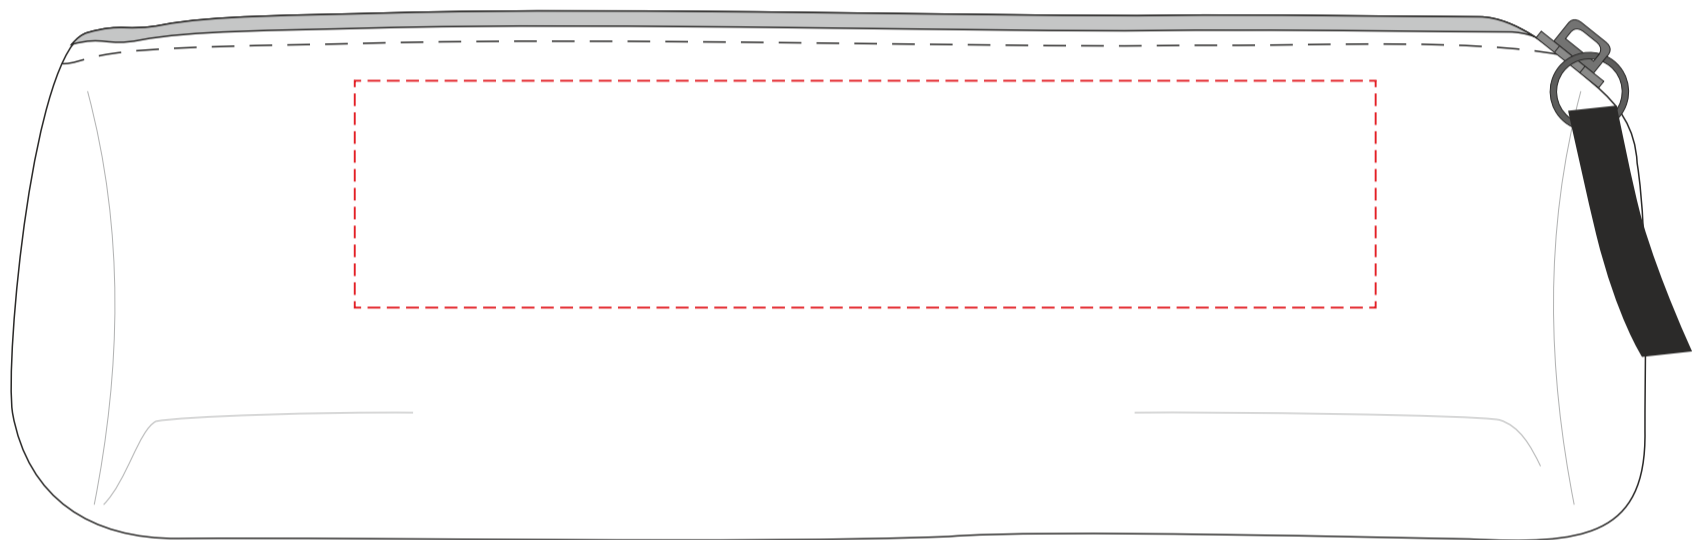

V1241

Miejsce znakowania
Placement
Lieu de marquage
Standortmarkierung

Maksymalne pole znakowania
Max area dimension
Zone de marquage maximale
Maximale Etikettenfläche
[mm]

Technika znakowania
Technique
Technique de marquage
Markierungstechnik

item front
item black

135x30
135x30

TF, DTF
TF, DTF

Scale 1:1