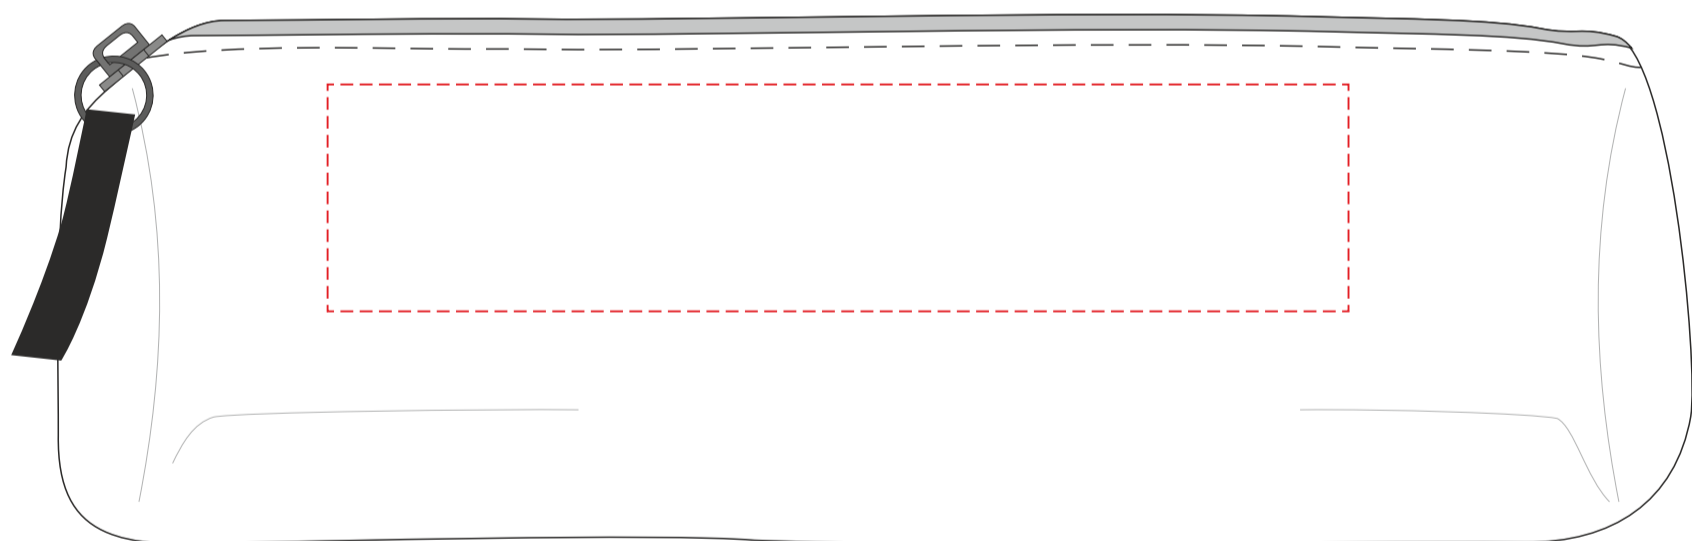

V1241

Miejsce znakowania
Placement
Lieu de marquage
Standortmarkierung

Maksymalne pole znakowania
Max area dimension
Zone de marquage maximale
Maximale Etikettenfläche
[mm]

Technika znakowania
Technique
Technique de marquage
Markierungstechnik

item front
item black

135x30
135x30

TF, DTF
TF, DTF

Scale 1:1