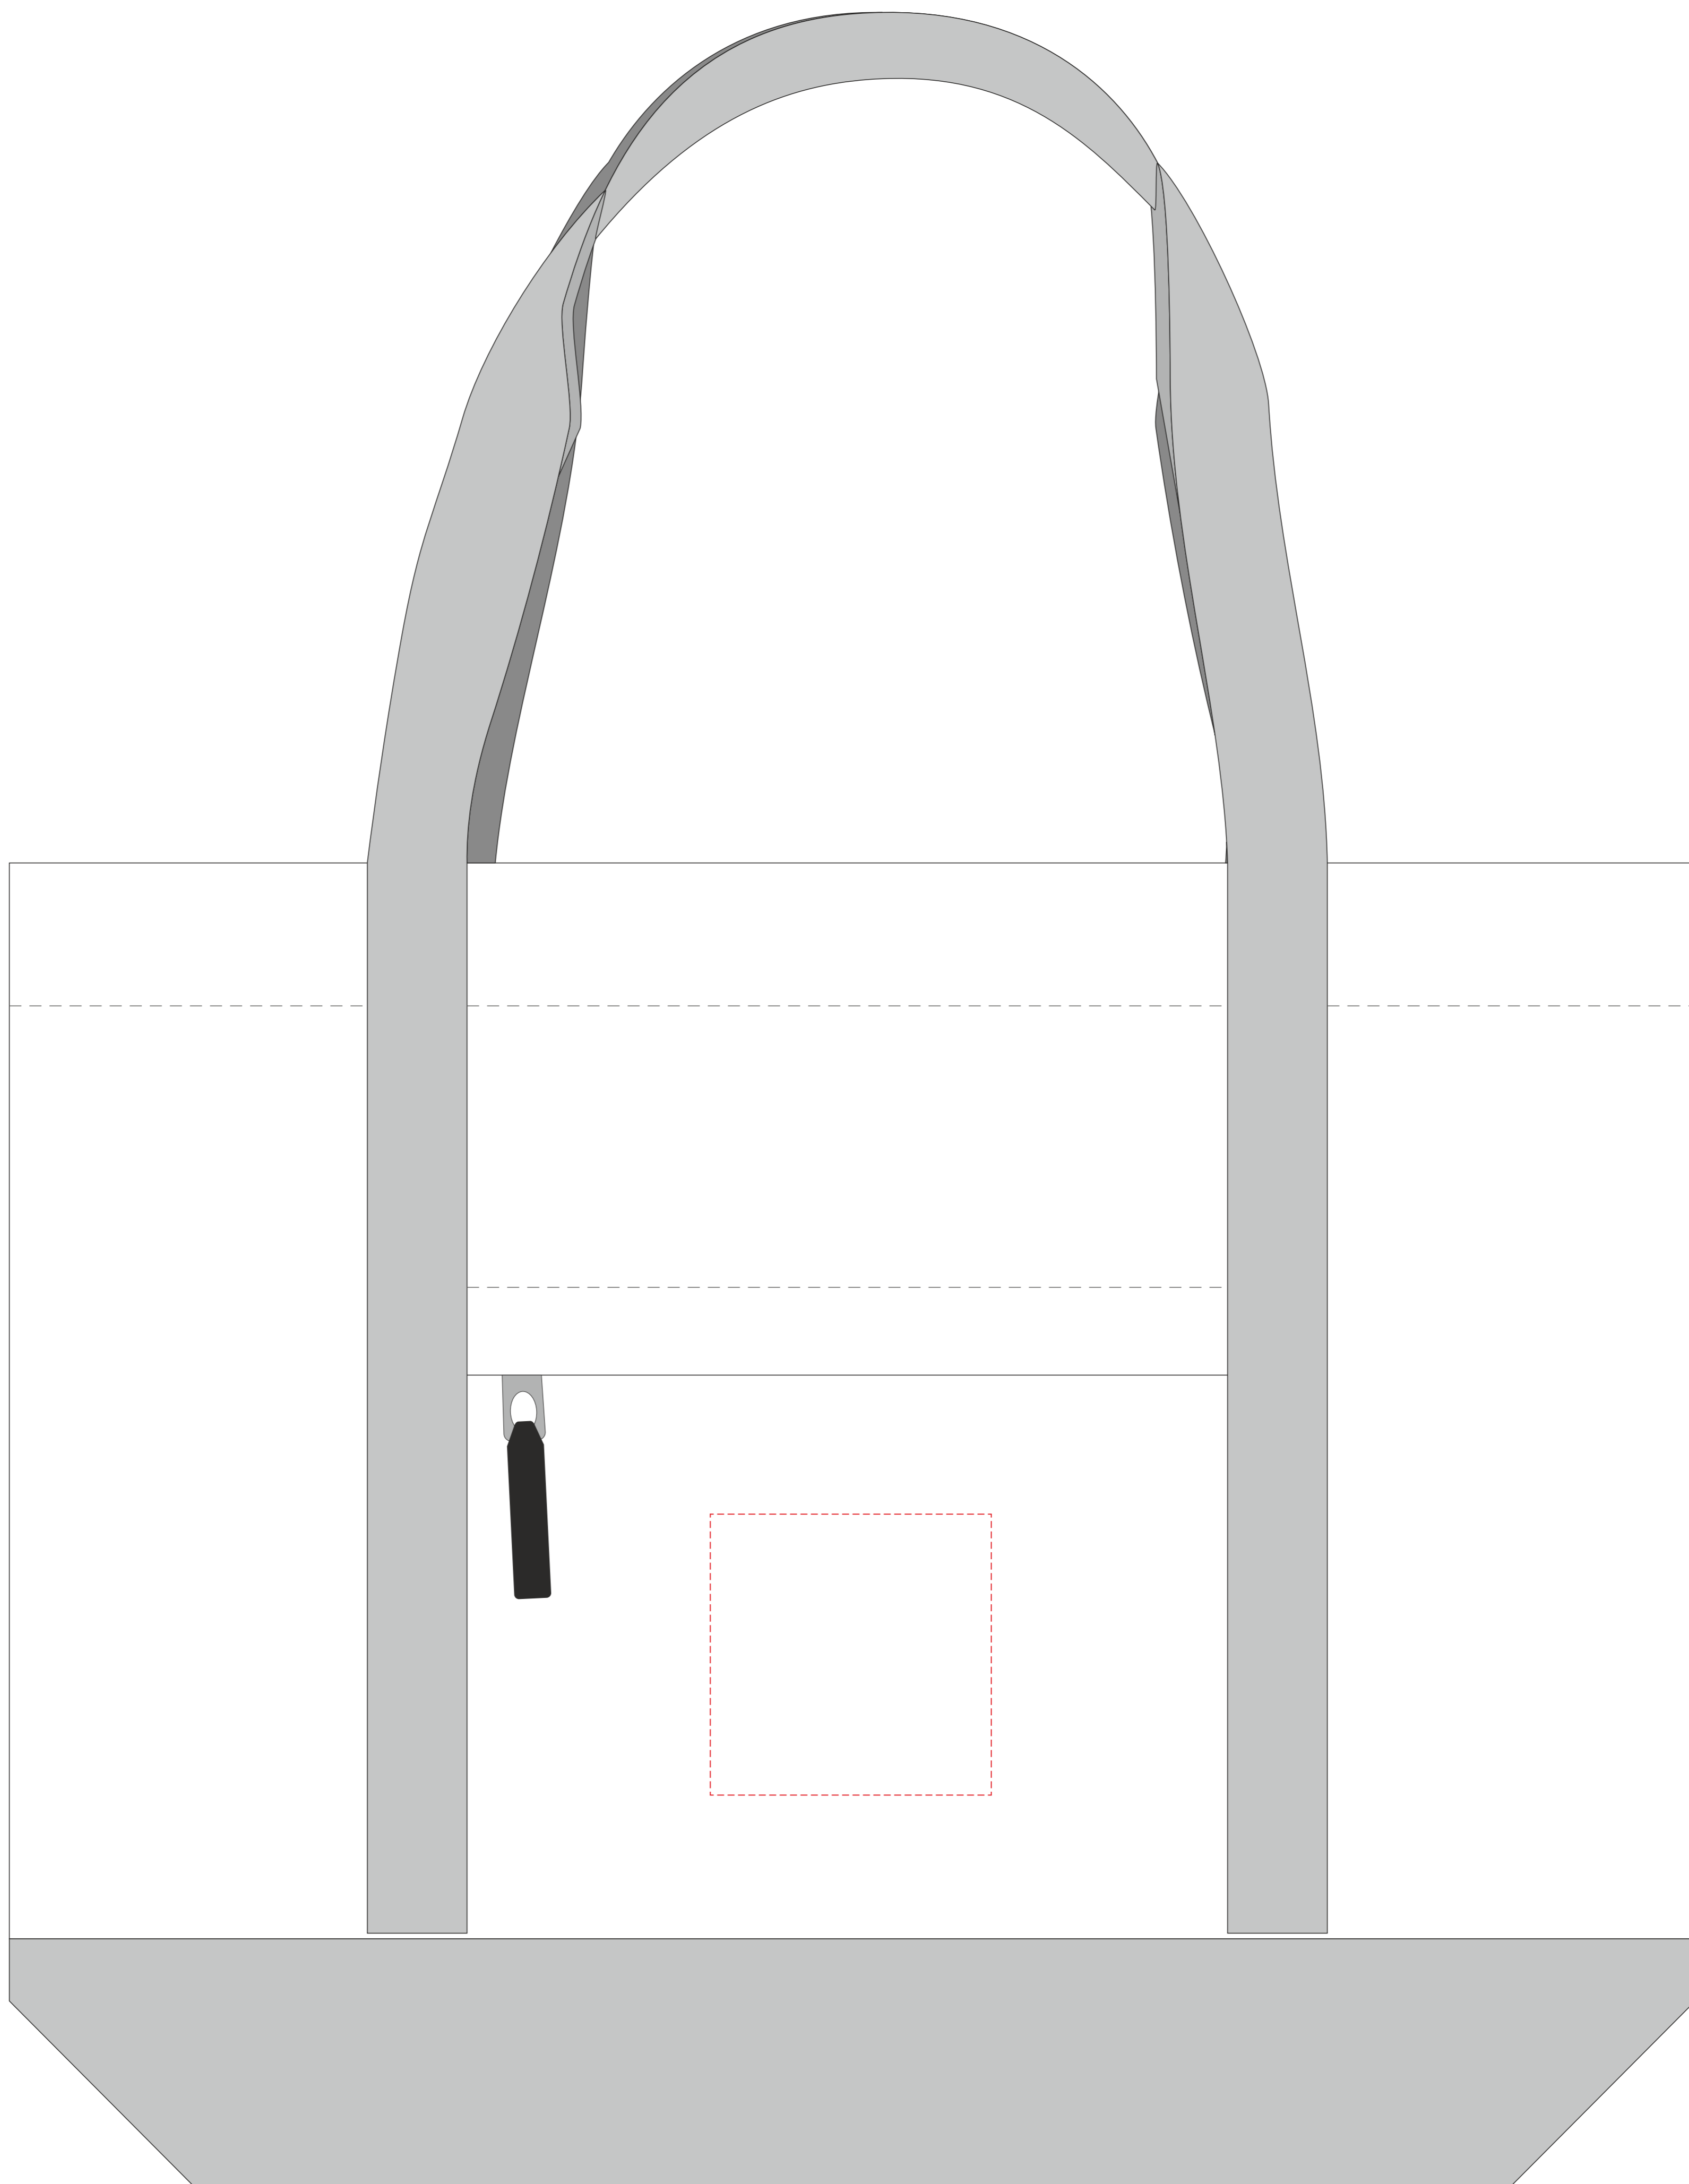

VA284

Miejsce znakowania
Placement
Lieu de marquage
Standortmarkierung

Maksymalne pole znakowania
Max area dimension
Zone de marquage maximale
Maximale Etikettenfläche
[mm]

Technika znakowania
Technique
Technique de marquage
Markierungstechnik

item front

70x70

TF, DTF

Scale 1:1