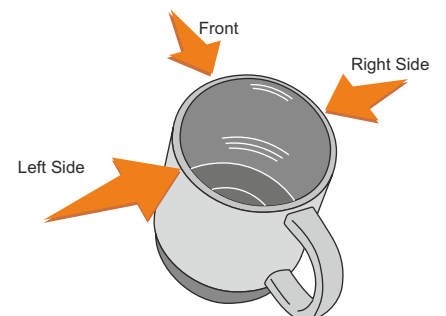

item left side

25x50

T, L

Scale 1:1

VA452

Miejsce znakowania
Placement
Lieu de marquage
Standortmarkierung

Maksymalne pole znakowania
Max area dimension
Zone de marquage maximale
Maximale Etikettenfläche
[mm]

Technika znakowania
Technique
Technique de marquage
Markierungstechnik

item left side

40x50

L

Scale 1:1

VA452

Miejsce znakowania
Placement
Lieu de marquage
Standortmarkierung

Maksymalne pole znakowania
Max area dimension
Zone de marquage maximale
Maximale Etikettenfläche
[mm]