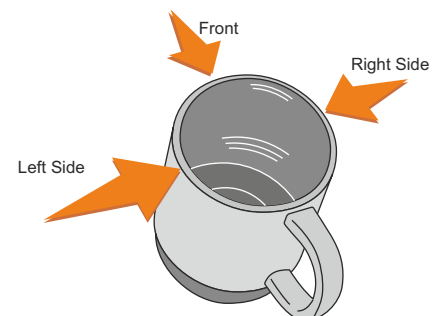

Technika znakowania
Technique
Technique de marquage
Markierungstechnik

item left side

40x50

L

Scale 1:1

VA452

Miejsce znakowania
Placement
Lieu de marquage
Standortmarkierung

Maksymalne pole znakowania
Max area dimension
Zone de marquage maximale
Maximale Etikettenfläche
[mm]

Technika znakowania
Technique
Technique de marquage
Markierungstechnik

item right side

25x50

T, L

Scale 1:1

VA452

Miejsce znakowania
Placement
Lieu de marquage
Standortmarkierung

Maksymalne pole znakowania
Max area dimension
Zone de marquage maximale
Maximale Etikettenfläche
[mm]

Technika znakowania
Technique
Technique de marquage
Markierungstechnik

item right side

40x50

L

Scale 1:1