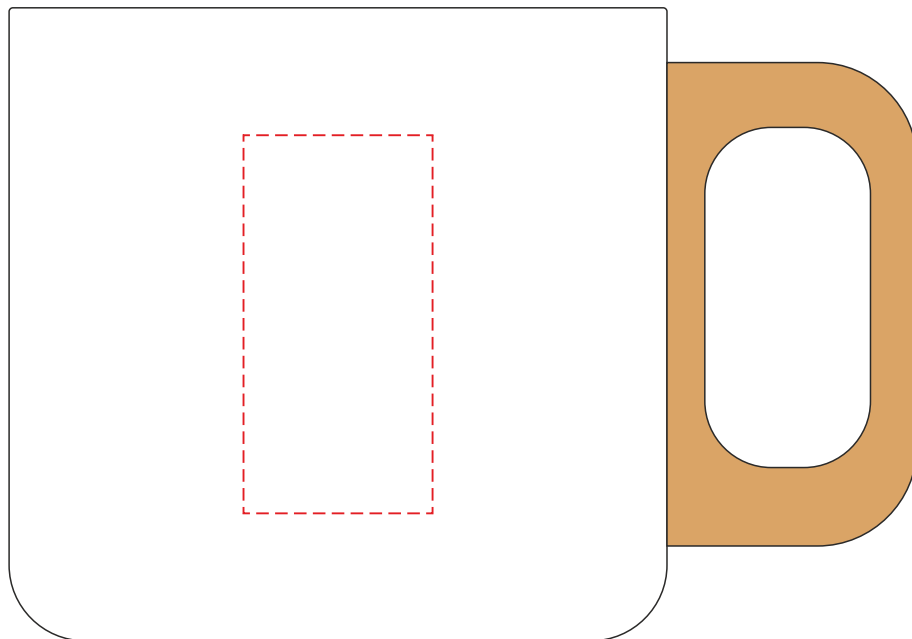

VA452

Miejsce znakowania
Placement
Lieu de marquage
Standortmarkierung

Maksymalne pole znakowania
Max area dimension
Zone de marquage maximale
Maximale Etikettenfläche
[mm]

Technika znakowania
Technique
Technique de marquage
Markierungstechnik

item left side

25x50

T, L

Scale 1:1