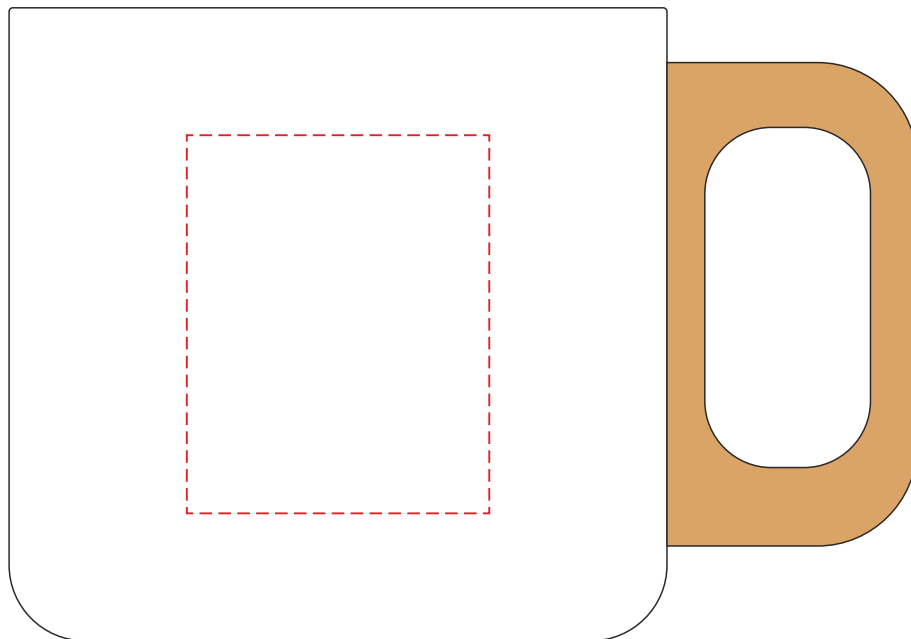

item left side

25x50

T, L

Scale 1:1

VA452

Miejsce znakowania
Placement
Lieu de marquage
Standortmarkierung

Maksymalne pole znakowania
Max area dimension
Zone de marquage maximale
Maximale Etikettenfläche
[mm]

Technika znakowania
Technique
Technique de marquage
Markierungstechnik

item left side

40x50

L

Scale 1:1

VA452

Miejsce znakowania
Placement
Lieu de marquage
Standortmarkierung

Maksymalne pole znakowania
Max area dimension
Zone de marquage maximale
Maximale Etikettenfläche
[mm]

Technika znakowania
Technique
Technique de marquage
Markierungstechnik

item right side

25x50

T, L

Scale 1:1

VA452

Miejsce znakowania
Placement
Lieu de marquage
Standortmarkierung

Maksymalne pole znakowania
Max area dimension
Zone de marquage maximale
Maximale Etikettenfläche
[mm]

Technika znakowania
Technique
Technique de marquage
Markierungstechnik

item right side

40x50

L

Scale 1:1