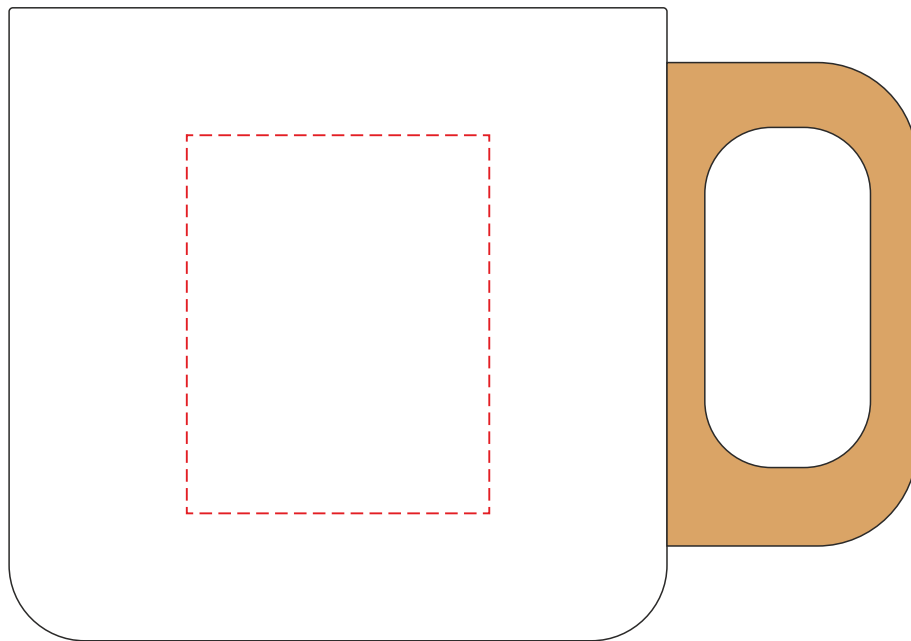

VA452

Miejsce znakowania
Placement
Lieu de marquage
Standortmarkierung

Maksymalne pole znakowania
Max area dimension
Zone de marquage maximale
Maximale Etikettenfläche
[mm]

Technika znakowania
Technique
Technique de marquage
Markierungstechnik

item left side

40x50

L

Scale 1:1