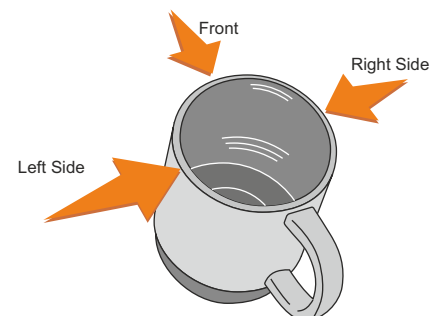

Technika znakowania
Technique
Technique de marquage
Markierungstechnik

item left side

40x50

L

Scale 1:1

VA452

Miejsce znakowania
Placement
Lieu de marquage
Standortmarkierung

Maksymalne pole znakowania
Max area dimension
Zone de marquage maximale
Maximale Etikettenfläche
[mm]

Technika znakowania
Technique
Technique de marquage
Markierungstechnik

item right side

25x50

T, L

Scale 1:1

VA452

Miejsce znakowania
Placement
Lieu de marquage
Standortmarkierung

Maksymalne pole znakowania
Max area dimension
Zone de marquage maximale
Maximale Etikettenfläche
[mm]