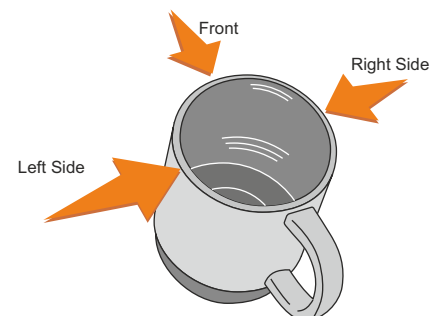

VA452

Miejsce znakowania
Placement
Lieu de marquage
Standortmarkierung

Maksymalne pole znakowania
Max area dimension
Zone de marquage maximale
Maximale Etikettenfläche
[mm]

Technika znakowania
Technique
Technique de marquage
Markierungstechnik

item left side

25x50

T, L

Scale 1:1

VA452

Miejsce znakowania
Placement
Lieu de marquage
Standortmarkierung

Maksymalne pole znakowania
Max area dimension
Zone de marquage maximale
Maximale Etikettenfläche
[mm]