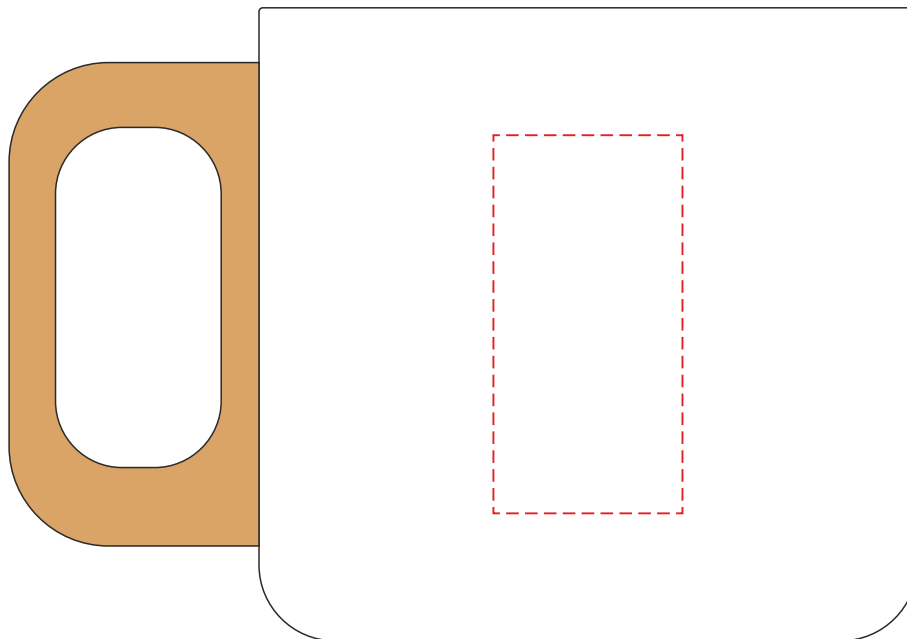

item left side

25x50

T, L

Scale 1:1

VA452

Miejsce znakowania
Placement
Lieu de marquage
Standortmarkierung

Maksymalne pole znakowania
Max area dimension
Zone de marquage maximale
Maximale Etikettenfläche
[mm]

Technika znakowania
Technique
Technique de marquage
Markierungstechnik

item left side

40x50

L

Scale 1:1

VA452

Miejsce znakowania
Placement
Lieu de marquage
Standortmarkierung

Maksymalne pole znakowania
Max area dimension
Zone de marquage maximale
Maximale Etikettenfläche
[mm]

Technika znakowania
Technique
Technique de marquage
Markierungstechnik

item right side

25x50

T, L

Scale 1:1

VA452

Miejsce znakowania
Placement
Lieu de marquage
Standortmarkierung

Maksymalne pole znakowania
Max area dimension
Zone de marquage maximale
Maximale Etikettenfläche
[mm]

Technika znakowania
Technique
Technique de marquage
Markierungstechnik

item right side

40x50

L

Scale 1:1