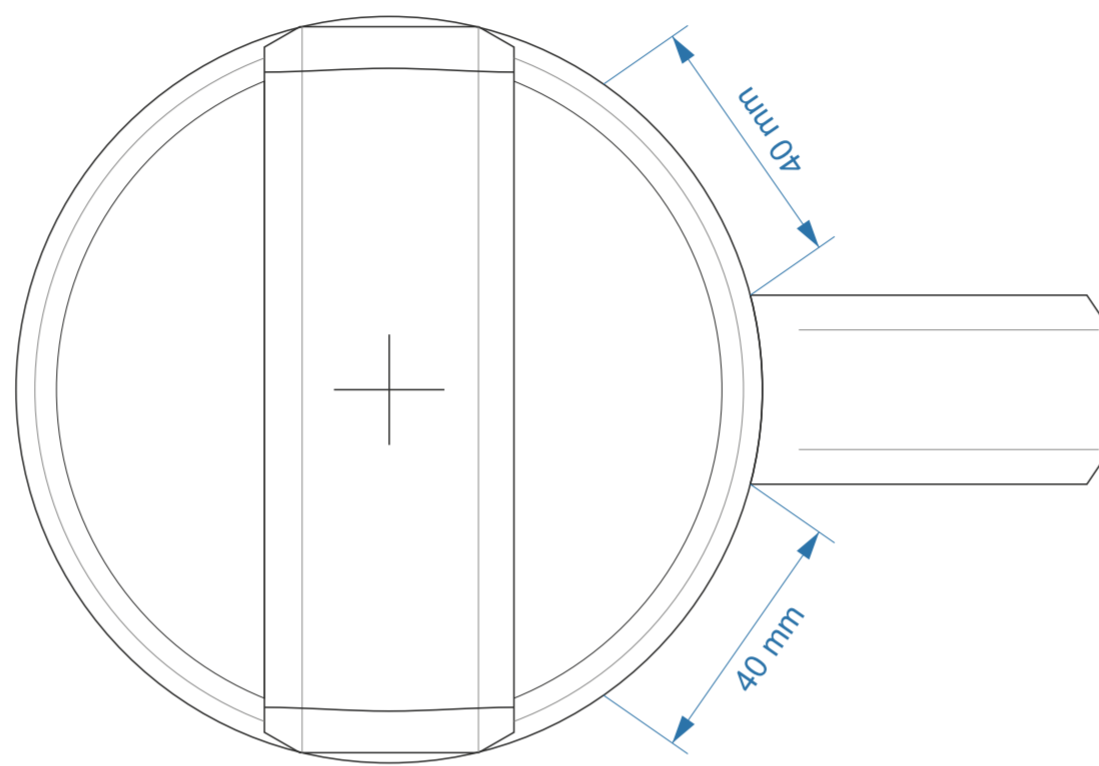

item right side

55x90

L

**Scale 1:1**

# P513.90

Miejsce znakowania  
Placement  
Lieu de marquage  
Standortmarkierung

Maksymalne pole znakowania  
Max area dimension  
Zone de marquage maximale  
Maximale Etikettenfläche  
[mm]

Technika znakowania  
Technique  
Technique de marquage  
Markierungstechnik

item left side

100x90

L, S

**Scale 1:1**