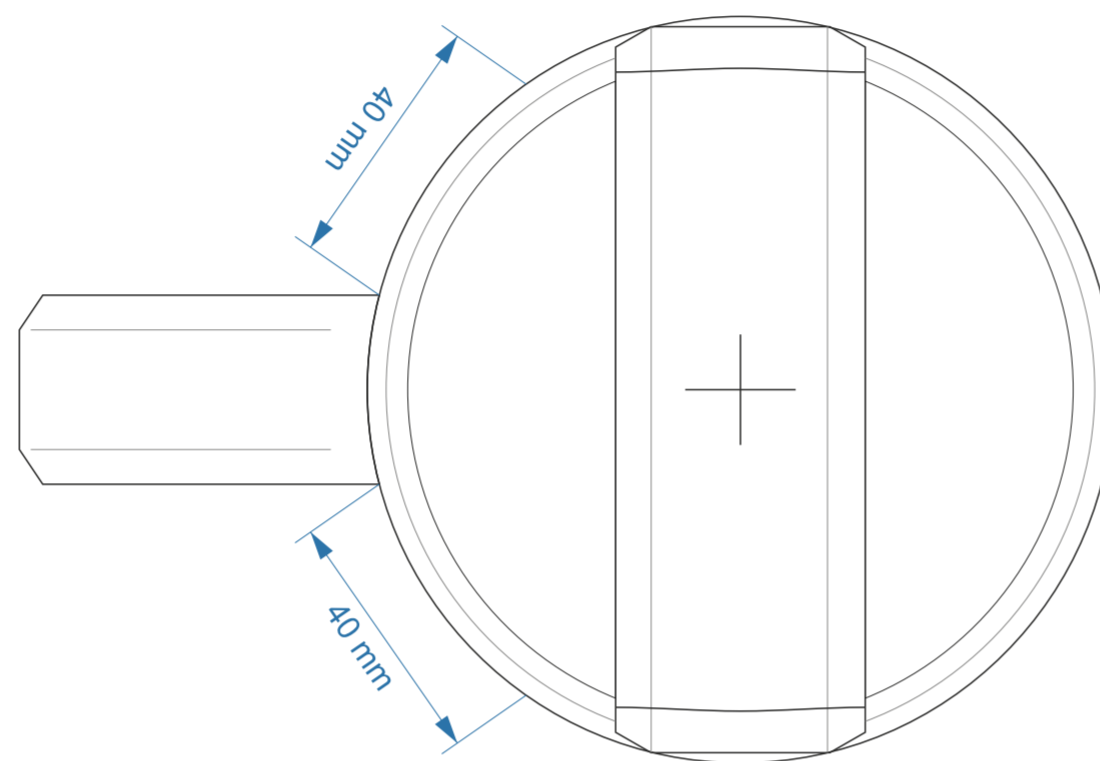

item left side

100x90

L, S

**Scale 1:1**

# P513.90

Miejsce znakowania  
Placement  
Lieu de marquage  
Standortmarkierung

Maksymalne pole znakowania  
Max area dimension  
Zone de marquage maximale  
Maximale Etikettenfläche  
[mm]

Technika znakowania  
Technique  
Technique de marquage  
Markierungstechnik

item right side

100x90

L, S

## Scale 1:1