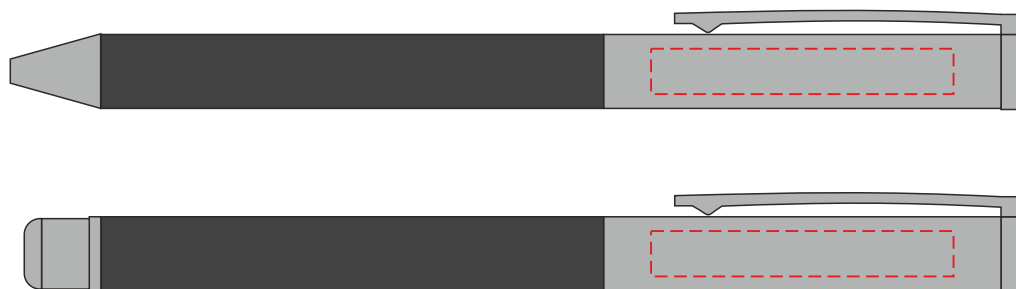

V9346

Miejsce znakowania
Placement
Lieu de marquage

Maksymalne pole znakowania
Max area dimension
Zone de marquage maximale
[mm]

Technika znakowania
Technique
Technique de marquage

item barrel

40x6

T, L

Scale 1:1