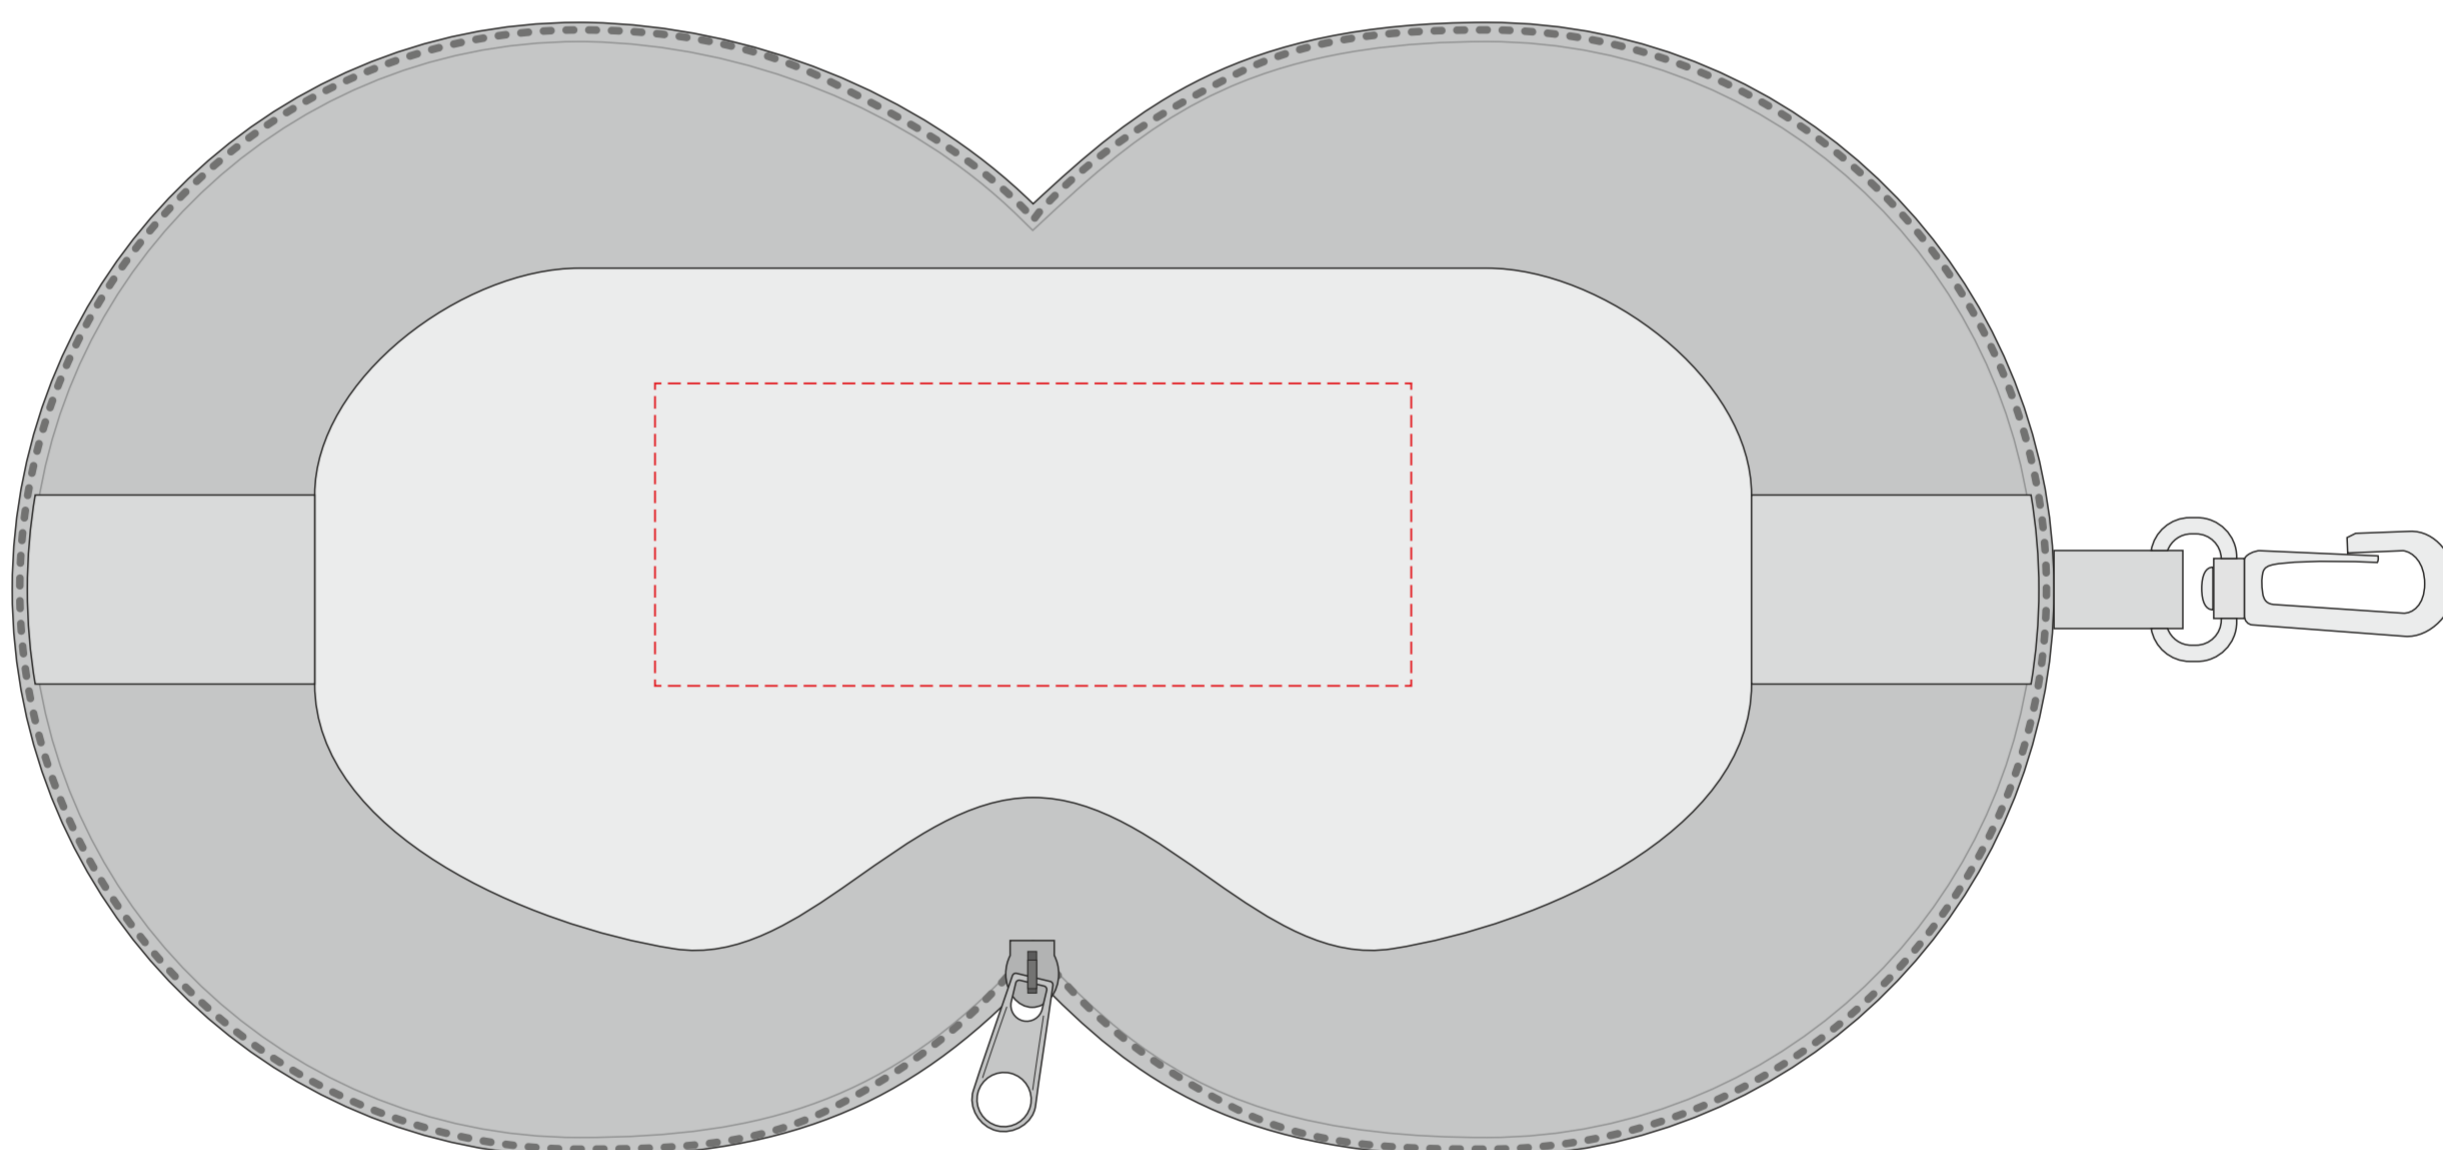

VA875

Miejsce znakowania
Placement
Lieu de marquage
Standortmarkierung

Maksymalne pole znakowania
Max area dimension
Zone de marquage maximale
Maximale Etikettenfläche
[mm]

Technika znakowania
Technique
Technique de marquage
Markierungstechnik

item left side
item right side

50x50
50x50

TF, DTF
TF, DTF

Scale 1:1

VA875

Miejsce znakowania
Placement
Lieu de marquage
Standortmarkierung

Maksymalne pole znakowania
Max area dimension
Zone de marquage maximale
Maximale Etikettenfläche
[mm]

Technika znakowania
Technique
Technique de marquage
Markierungstechnik

item front

100x40

TF, DTF

Scale 1:1