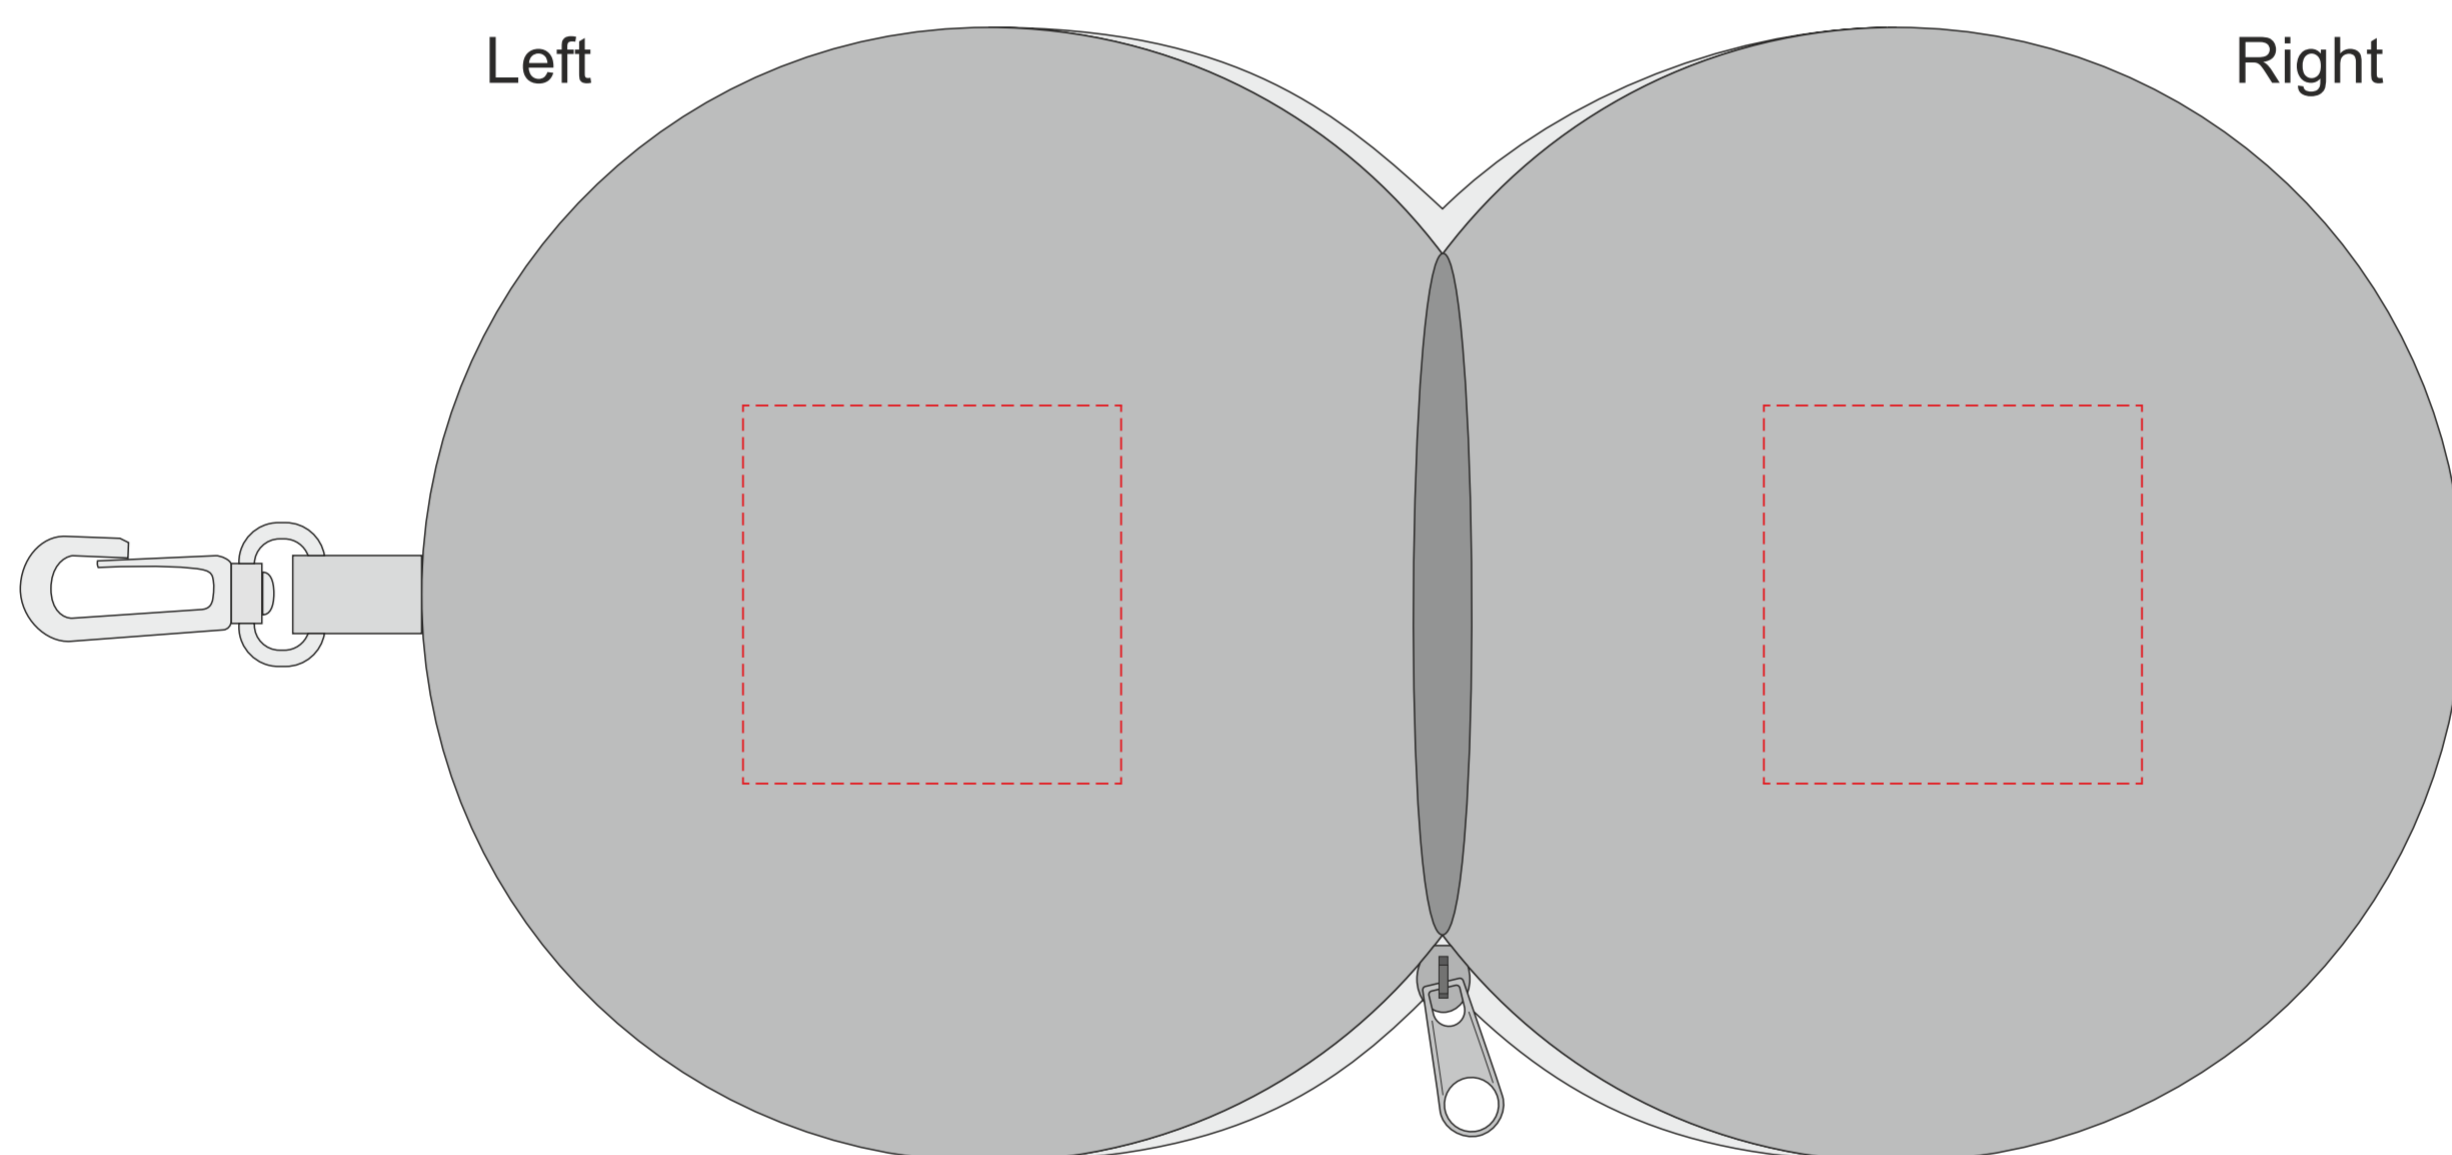

VA875

Miejsce znakowania
Placement
Lieu de marquage
Standortmarkierung

Maksymalne pole znakowania
Max area dimension
Zone de marquage maximale
Maximale Etikettenfläche
[mm]

Technika znakowania
Technique
Technique de marquage
Markierungstechnik

item left side
item right side

50x50
50x50

TF, DTF
TF, DTF

Scale 1:1

VA875

Miejsce znakowania
Placement
Lieu de marquage
Standortmarkierung

Maksymalne pole znakowania
Max area dimension
Zone de marquage maximale
Maximale Etikettenfläche
[mm]

Technika znakowania
Technique
Technique de marquage
Markierungstechnik

item front

100x40

TF, DTF

Scale 1:1