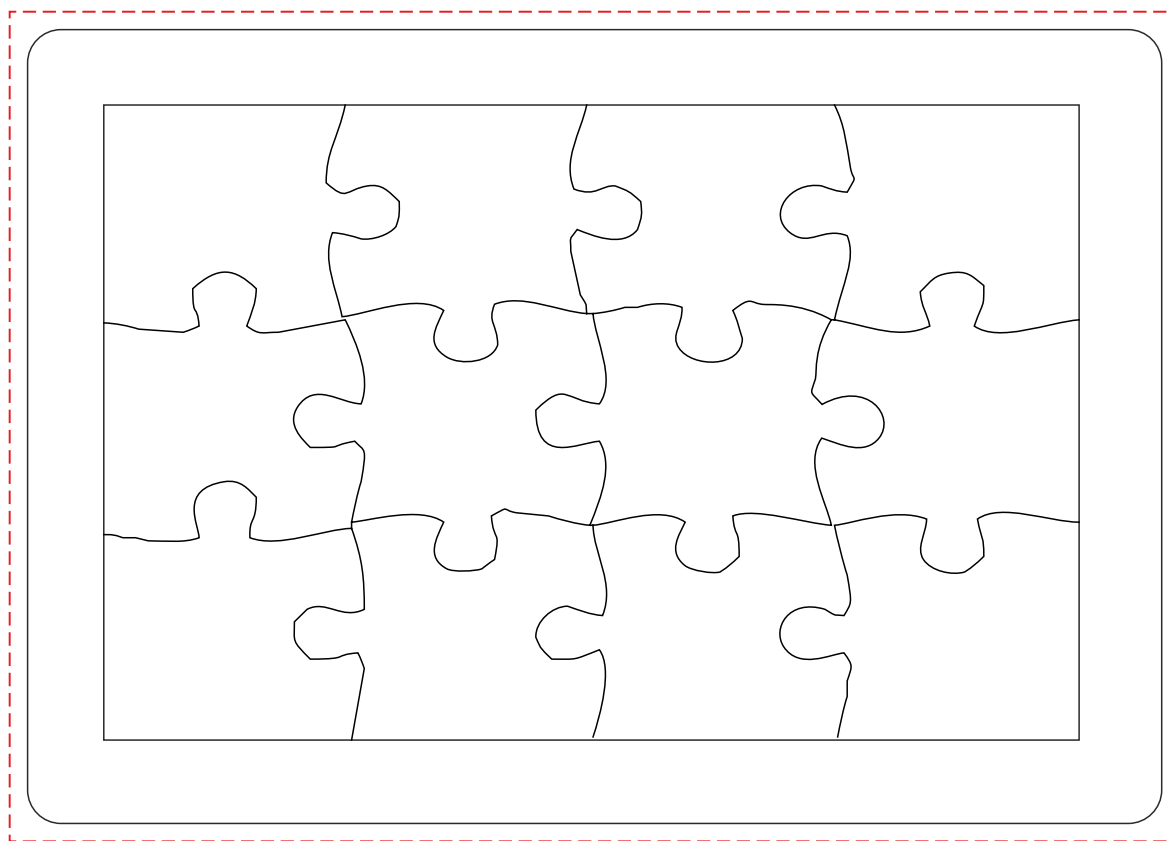

# V1845

Miejsce znakowania  
Placement  
Lieu de marquage  
Standortmarkierung

Maksymalne pole znakowania  
Max area dimension  
Zone de marquage maximale  
Maximale Etikettenfläche  
[mm]

Technika znakowania  
Technique  
Technique de marquage  
Markierungstechnik

item front

155x110

FC

**Scale 1:1**

item front

140x95

DDC

**Scale 1:1**