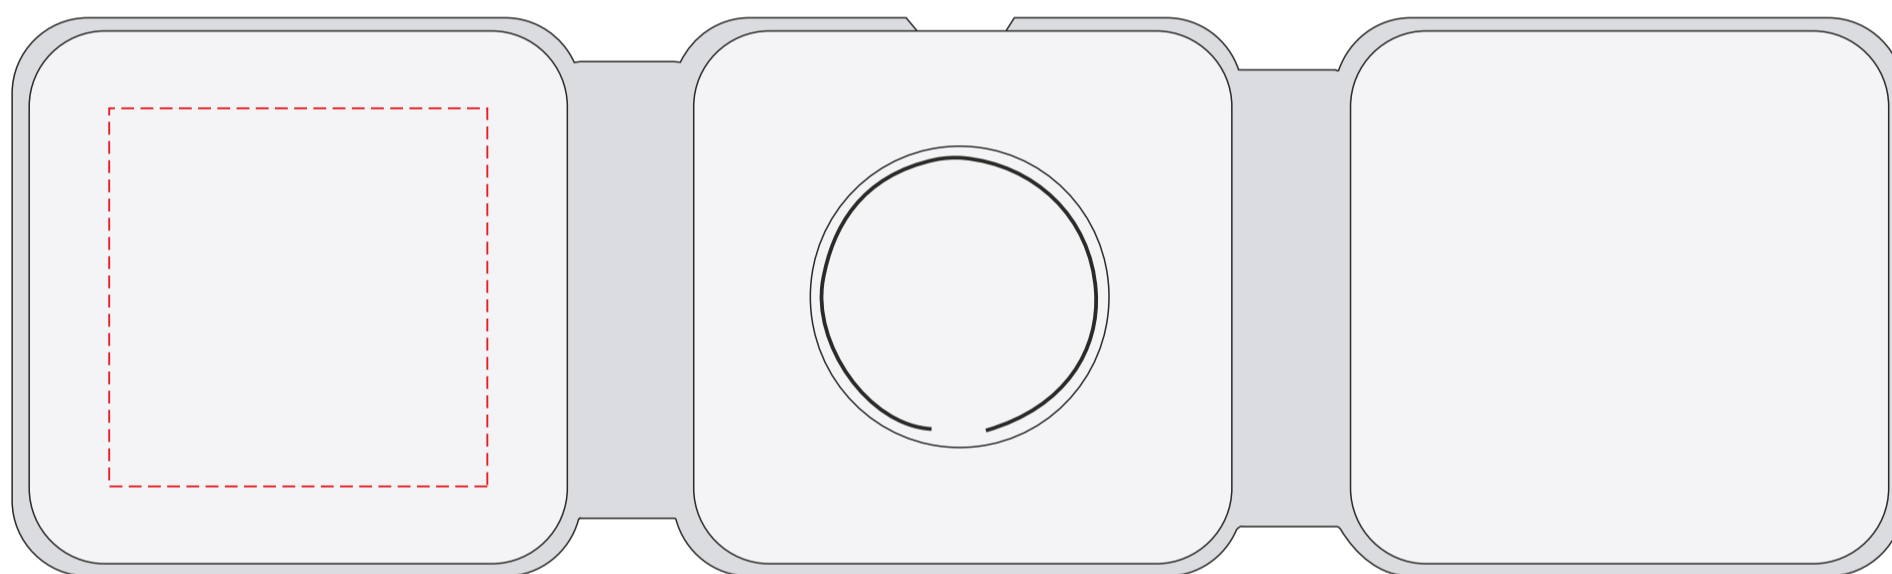

# V1413

Miejsce znakowania  
Placement  
Lieu de marquage  
Standortmarkierung

Maksymalne pole znakowania  
Max area dimension  
Zone de marquage maximale  
Maximale Etikettenfläche  
[mm]

Technika znakowania  
Technique  
Technique de marquage  
Markierungstechnik

item left side

50x50

FC

**Scale 1:1**