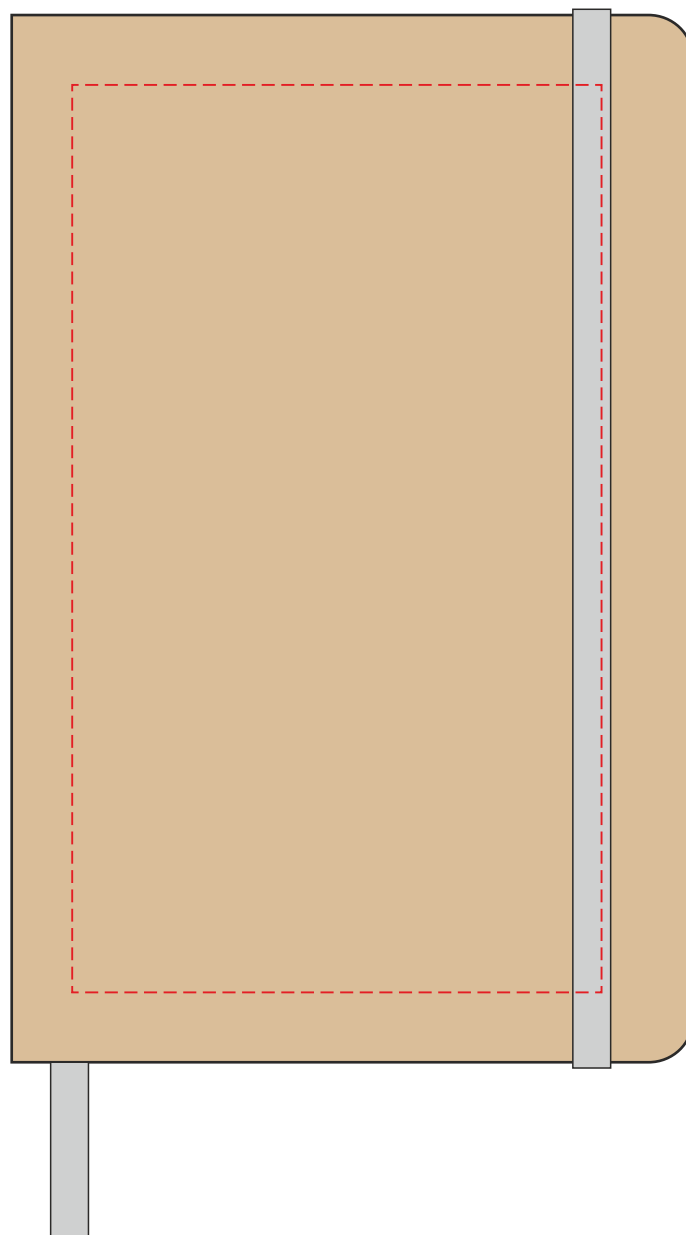

item front

50x50

T

Scale 1:1

V1164

Miejsce znakowania
Placement
Lieu de marquage
Standortmarkierung

Maksymalne pole znakowania
Max area dimension
Zone de marquage maximale
Maximale Etikettenfläche
[mm]

Technika znakowania
Technique
Technique de marquage
Markierungstechnik

item front

50x80

S

Scale 1:1

V1164

Miejsce znakowania
Placement
Lieu de marquage
Standortmarkierung

Maksymalne pole znakowania
Max area dimension
Zone de marquage maximale
Maximale Etikettenfläche
[mm]

Technika znakowania
Technique
Technique de marquage
Markierungstechnik

item front

70x120

FC, DDC

Scale 1:1

V1164

Miejsce znakowania
Placement
Lieu de marquage
Standortmarkierung

Maksymalne pole znakowania
Max area dimension
Zone de marquage maximale
Maximale Etikettenfläche
[mm]

Technika znakowania
Technique
Technique de marquage
Markierungstechnik

item back

50x50

T, S

Scale 1:1