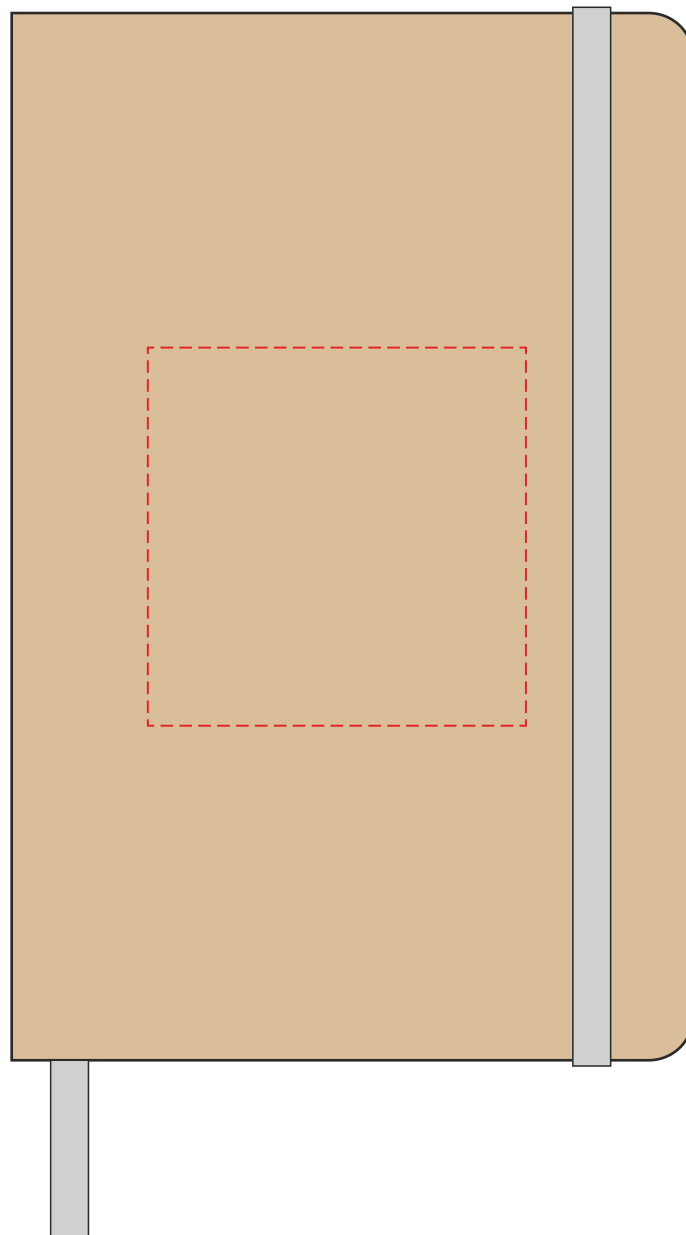

V1164

Miejsce znakowania
Placement
Lieu de marquage
Standortmarkierung

Maksymalne pole znakowania
Max area dimension
Zone de marquage maximale
Maximale Etikettenfläche
[mm]

Technika znakowania
Technique
Technique de marquage
Markierungstechnik

item front

50x50

T

Scale 1:1

V1164

Miejsce znakowania
Placement
Lieu de marquage
Standortmarkierung

Maksymalne pole znakowania
Max area dimension
Zone de marquage maximale
Maximale Etikettenfläche
[mm]

Technika znakowania
Technique
Technique de marquage
Markierungstechnik

item front

50x80

S

Scale 1:1

V1164

Miejsce znakowania
Placement
Lieu de marquage
Standortmarkierung

Maksymalne pole znakowania
Max area dimension
Zone de marquage maximale
Maximale Etikettenfläche
[mm]

Technika znakowania
Technique
Technique de marquage
Markierungstechnik

item front

70x120

FC, DDC

Scale 1:1

V1164

Miejsce znakowania
Placement
Lieu de marquage
Standortmarkierung

Maksymalne pole znakowania
Max area dimension
Zone de marquage maximale
Maximale Etikettenfläche
[mm]