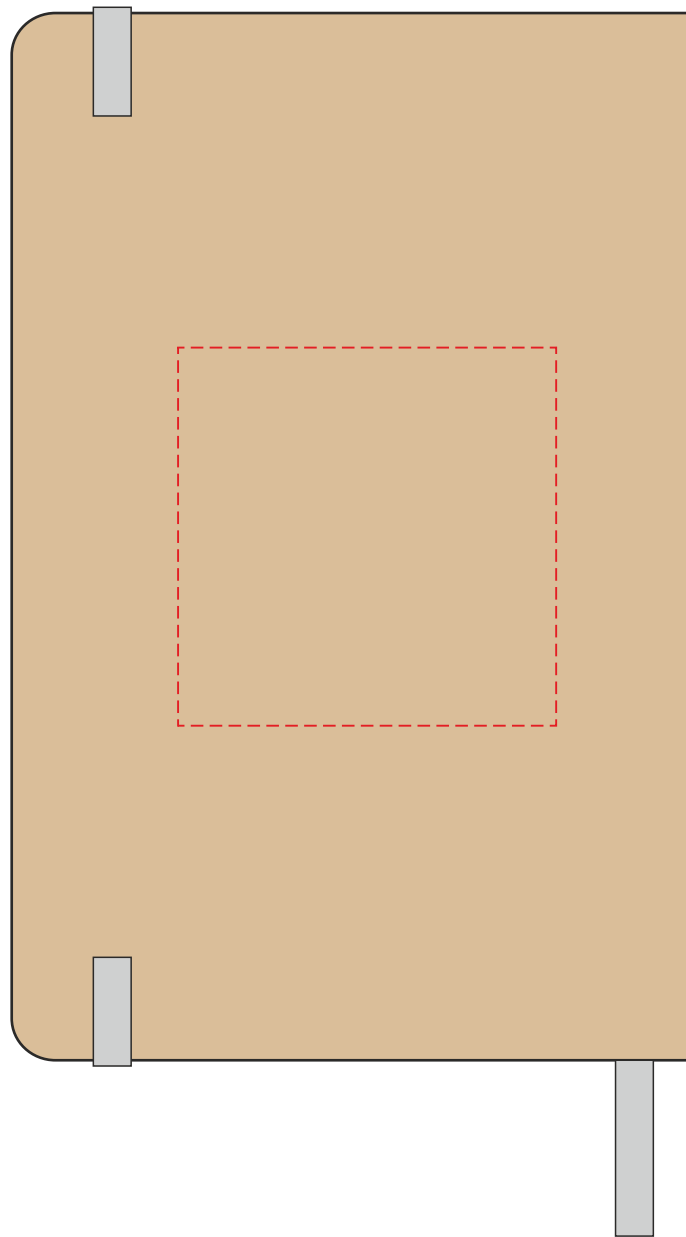

item front

50x50

T

Scale 1:1

V1164

Miejsce znakowania
Placement
Lieu de marquage
Standortmarkierung

Maksymalne pole znakowania
Max area dimension
Zone de marquage maximale
Maximale Etikettenfläche
[mm]

Technika znakowania
Technique
Technique de marquage
Markierungstechnik

item front

50x80

S

Scale 1:1

V1164

Miejsce znakowania
Placement
Lieu de marquage
Standortmarkierung

Maksymalne pole znakowania
Max area dimension
Zone de marquage maximale
Maximale Etikettenfläche
[mm]

Technika znakowania
Technique
Technique de marquage
Markierungstechnik

item front

70x120

FC, DDC

Scale 1:1

V1164

Miejsce znakowania
Placement
Lieu de marquage
Standortmarkierung

Maksymalne pole znakowania
Max area dimension
Zone de marquage maximale
Maximale Etikettenfläche
[mm]

Technika znakowania
Technique
Technique de marquage
Markierungstechnik

item back

50x50

T, S

Scale 1:1