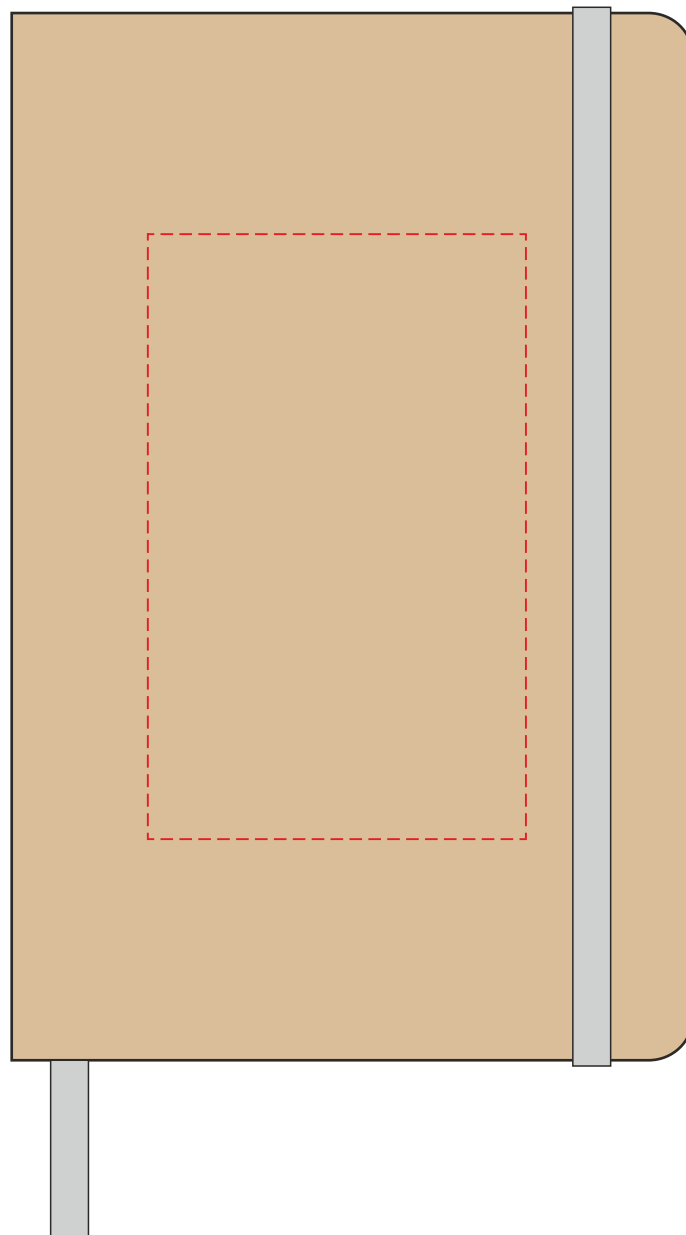

V1164

Miejsce znakowania
Placement
Lieu de marquage
Standortmarkierung

Maksymalne pole znakowania
Max area dimension
Zone de marquage maximale
Maximale Etikettenfläche
[mm]

Technika znakowania
Technique
Technique de marquage
Markierungstechnik

item front

50x50

T

Scale 1:1

V1164

Miejsce znakowania
Placement
Lieu de marquage
Standortmarkierung

Maksymalne pole znakowania
Max area dimension
Zone de marquage maximale
Maximale Etikettenfläche
[mm]

Technika znakowania
Technique
Technique de marquage
Markierungstechnik

item front

50x80

S

Scale 1:1

V1164

Miejsce znakowania
Placement
Lieu de marquage
Standortmarkierung

Maksymalne pole znakowania
Max area dimension
Zone de marquage maximale
Maximale Etikettenfläche
[mm]

Technika znakowania
Technique
Technique de marquage
Markierungstechnik

item front

70x120

FC, DDC

Scale 1:1

V1164

Miejsce znakowania
Placement
Lieu de marquage
Standortmarkierung

Maksymalne pole znakowania
Max area dimension
Zone de marquage maximale
Maximale Etikettenfläche
[mm]