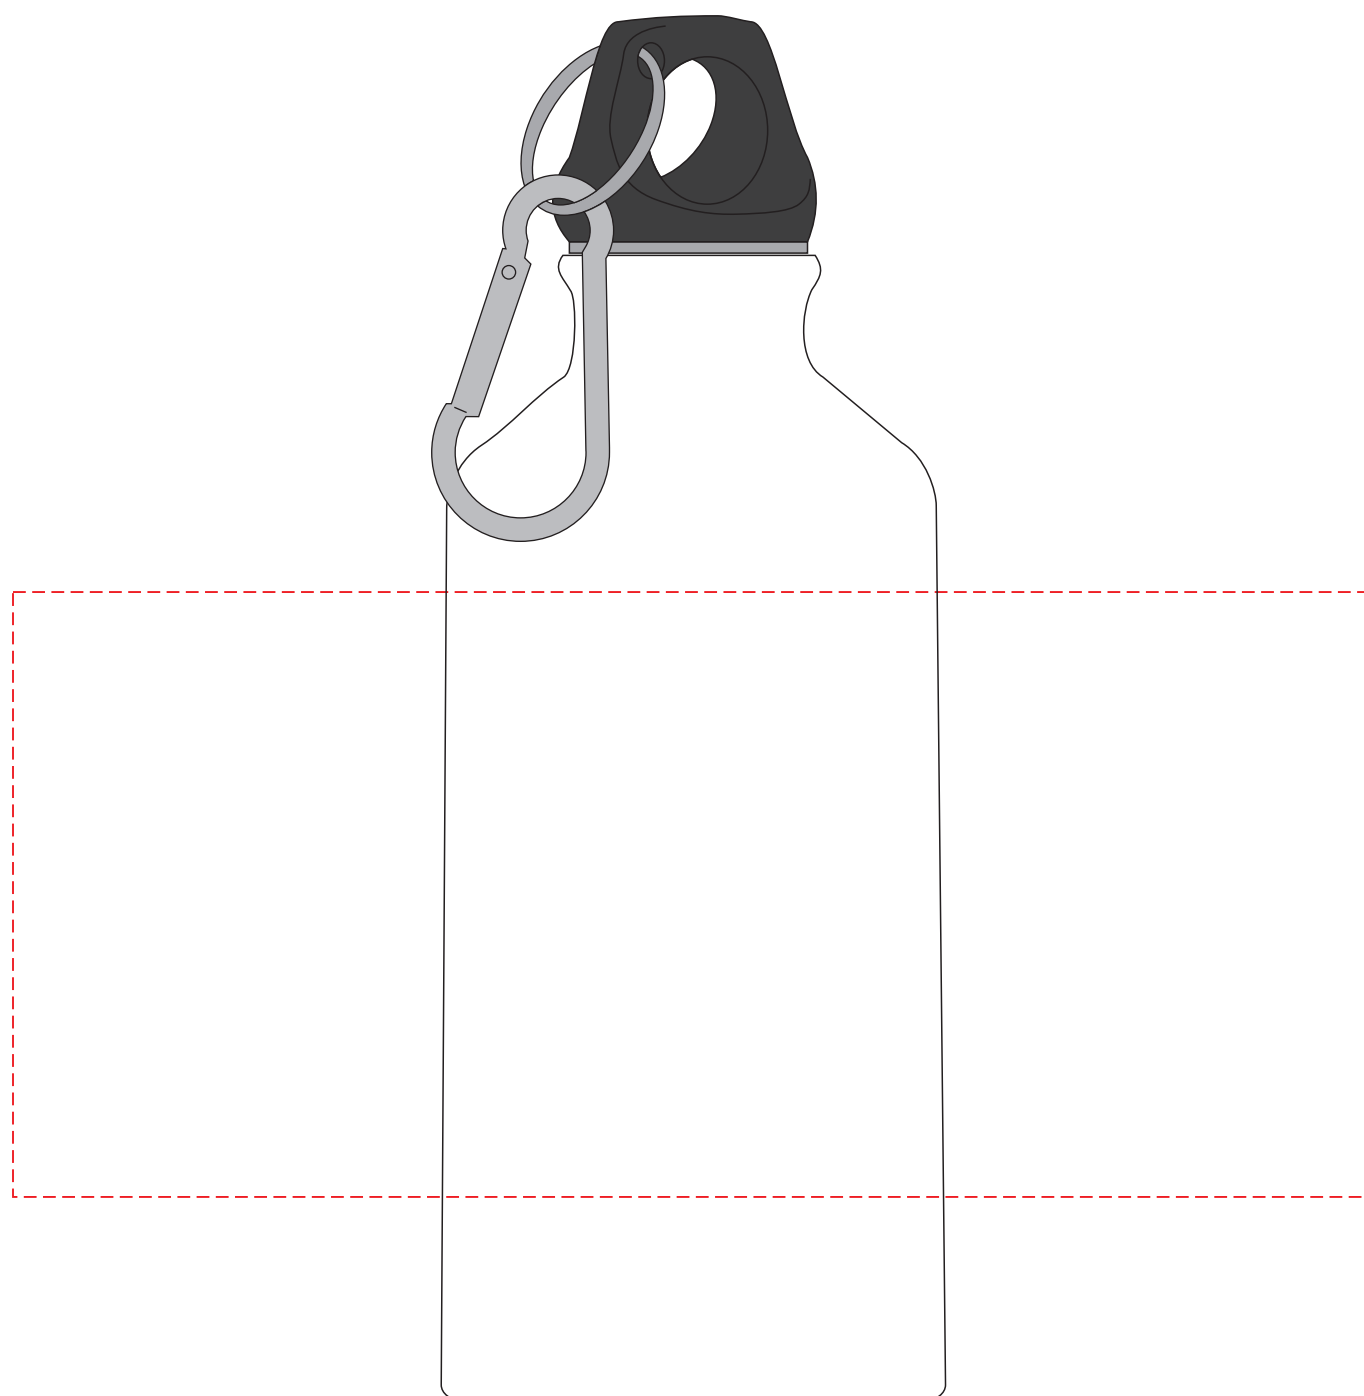

# Va874

Miejsce znakowania  
Placement

Maksymalne pole znakowania  
Max area dimension  
[mm]

Technika znakowania  
Technique

item-front

25x50

T,L

**Scale 1:1**

# Va874

Miejsce znakowania  
Placement

Maksymalne pole znakowania  
Max area dimension  
[mm]

Technika znakowania  
Technique

item-front

55x80

L

**Scale 1:1**

# Va874

Miejsce znakowania  
Placement

Maksymalne pole znakowania  
Max area dimension  
[mm]

Technika znakowania  
Technique

item-front

180x80

L,S

**Scale 1:1**