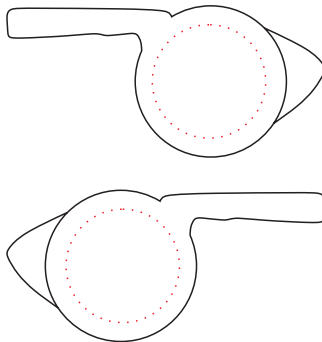

VA417

Miejsce znakowania
Placement

Maksymalne pole znakowania
Max area dimension
[mm]

Technika znakowania
Technique

item - left/right

15x15

T,L

Scale 1:1