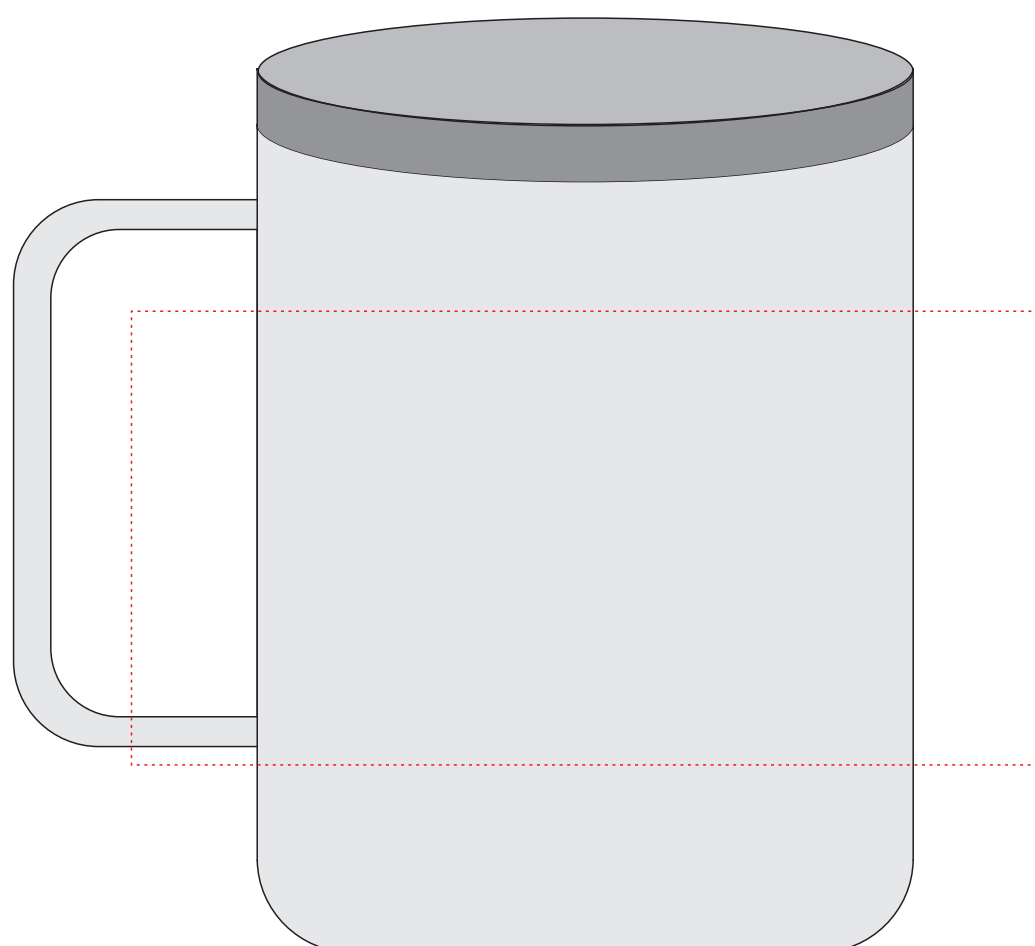

# VA187

Miejsce znakowania  
Placement

Maksymalne pole znakowania  
Max area dimension  
[mm]

Technika znakowania  
Technique

item - left/right side

25x50

T, L

**Scale 1:1**

# VA187

Miejsce znakowania  
Placement

Maksymalne pole znakowania  
Max area dimension  
[mm]

Technika znakowania  
Technique

item - left/right side

55x50

L

**Scale 1:1**

# VA187

Miejsce znakowania  
Placement

Maksymalne pole znakowania  
Max area dimension  
[mm]

Technika znakowania  
Technique

item - left/right side

120x60

S, L

**Scale 1:1**