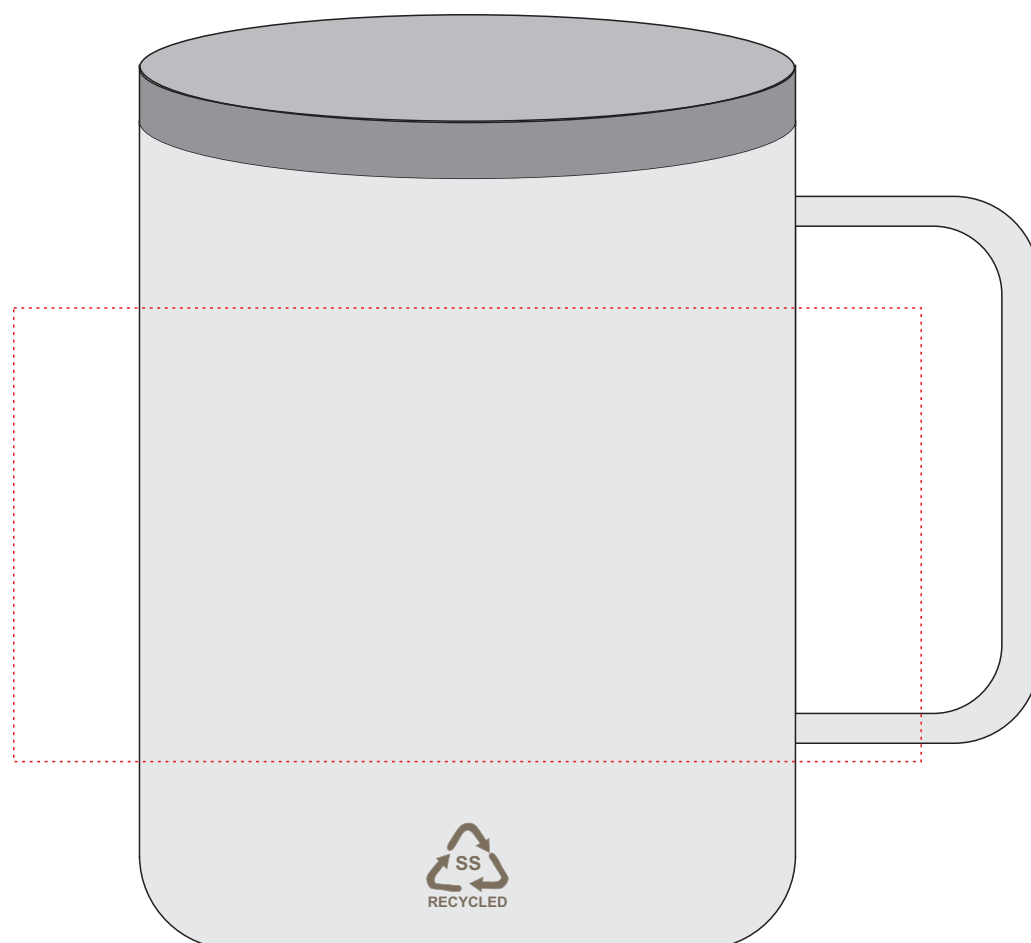

# VA187

Miejsce znakowania  
Placement

Maksymalne pole znakowania  
Max area dimension  
[mm]

Technika znakowania  
Technique

item - left/right side

25x50

T, L

**Scale 1:1**

# VA187

Miejsce znakowania  
Placement

Maksymalne pole znakowania  
Max area dimension  
[mm]

Technika znakowania  
Technique

item - left/right side

55x50

L

**Scale 1:1**

# VA187

Miejsce znakowania  
Placement

Maksymalne pole znakowania  
Max area dimension  
[mm]

Technika znakowania  
Technique

item - left/right side

120x60

S, L

**Scale 1:1**