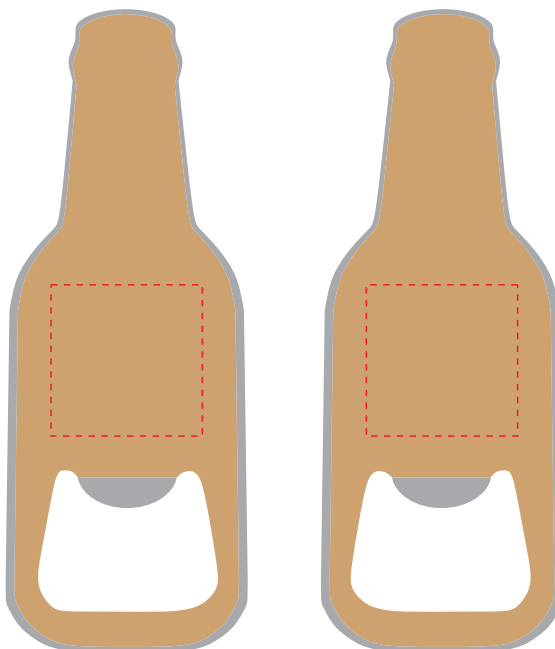

VA864

Miejsce znakowania Placement	Maksymalne pole znakowania Max area dimension [mm]	Technika znakowania Technique
item - front/back	20x20	L

Scale 1:1