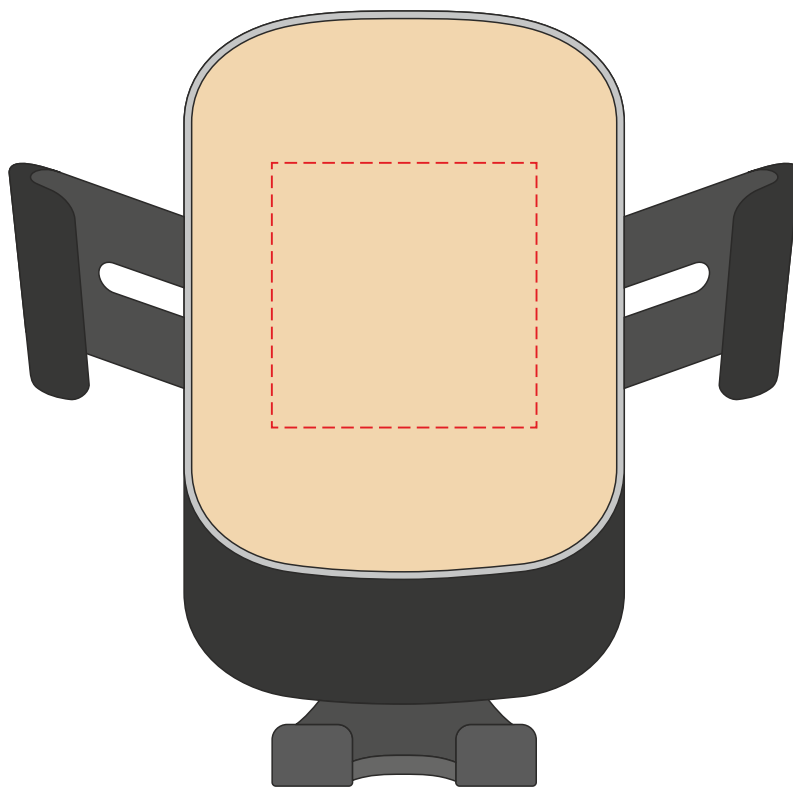

VA107

Miejsce znakowania
Placement
Lieu de marquage
Standortmarkierung

Maksymalne pole znakowania
Max area dimension
Zone de marquage maximale
Maximale Etikettenfläche
[mm]

Technika znakowania
Technique
Technique de marquage
Markierungstechnik

item front

35x35

T, L

Scale 1:1

VA107

Miejsce znakowania
Placement
Lieu de marquage
Standortmarkierung

Maksymalne pole znakowania
Max area dimension
Zone de marquage maximale
Maximale Etikettenfläche
[mm]

Technika znakowania
Technique
Technique de marquage
Markierungstechnik

item front

20x10

T

Scale 1:1