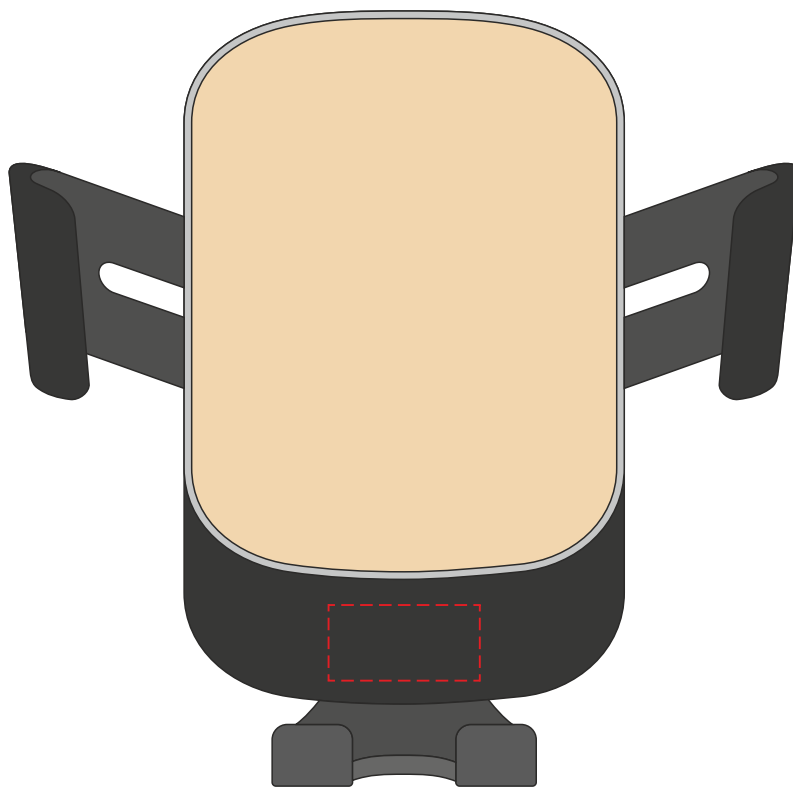

item front

35x35

T, L

Scale 1:1

VA107

Miejsce znakowania
Placement
Lieu de marquage
Standortmarkierung

Maksymalne pole znakowania
Max area dimension
Zone de marquage maximale
Maximale Etikettenfläche
[mm]

Technika znakowania
Technique
Technique de marquage
Markierungstechnik

item front

20x10

T

Scale 1:1