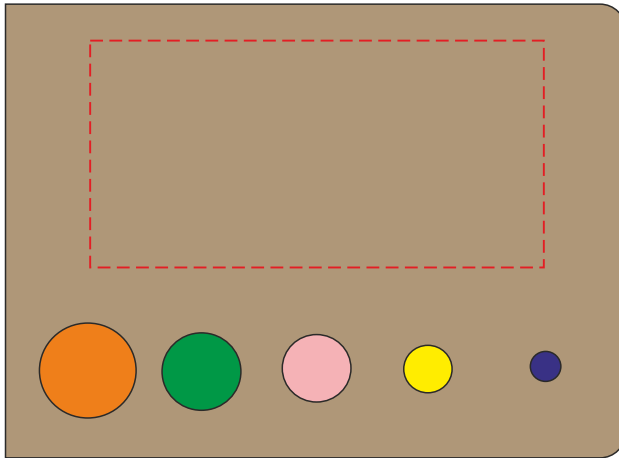

V2570

Miejsce znakowania
Placement
Lieu de marquage

Maksymalne pole znakowania
Max area dimension
Zone de marquage maximale
[mm]

Technika znakowania
Technique
Technique de marquage

item front

60x30

T, TF, DTF, FC

Scale 1:1

V2570

Miejsce znakowania
Placement
Lieu de marquage

Maksymalne pole znakowania
Max area dimension
Zone de marquage maximale
[mm]

Technika znakowania
Technique
Technique de marquage

item back

60x30