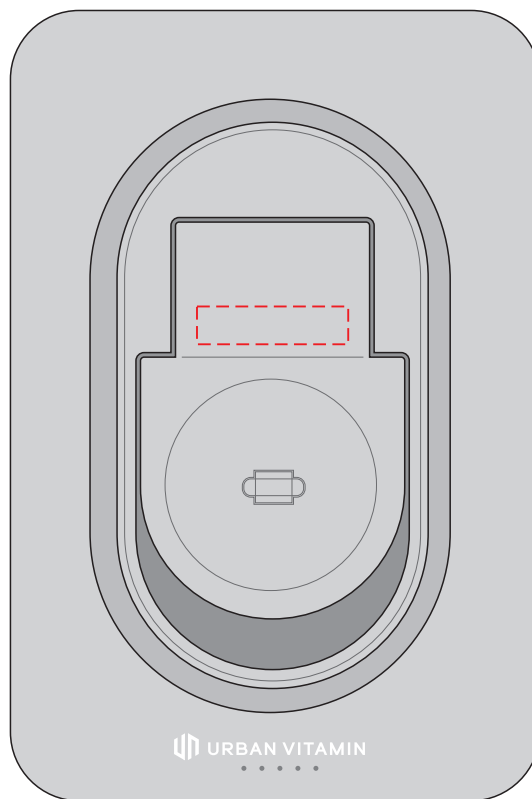

P322.83

Miejsce znakowania
Placement
Lieu de marquage

Maksymalne pole znakowania
Max area dimension
Zone de marquage maximale
[mm]

Technika znakowania
Technique
Technique de marquage

item back

20x5

T, L

Scale 1:1