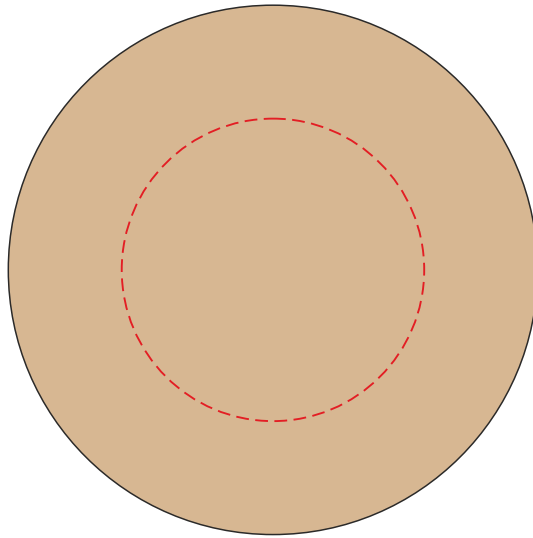

V1199

Miejsce znakowania
Placement
Lieu de marquage

Maksymalne pole znakowania
Max area dimension
Zone de marquage maximale
[mm]

Technika znakowania
Technique
Technique de marquage

item front

50x50

PL

Scale 1:1

V1199

Miejsce znakowania
Placement
Lieu de marquage

Maksymalne pole znakowania
Max area dimension
Zone de marquage maximale
[mm]

Technika znakowania
Technique
Technique de marquage

item top

∅ 40

L, S, PL

Scale 1:1