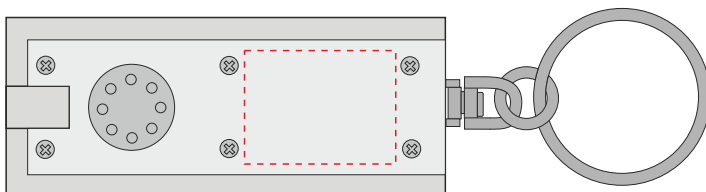

V2122/W

Miejsce znakowania
Placement
Lieu de marquage

Maksymalne pole znakowania
Max area dimension
Zone de marquage maximale
[mm]

Technika znakowania
Technique
Technique de marquage

item front

25x5

T

Front

Back

Scale 1:1

V2122/W

Miejsce znakowania
Placement
Lieu de marquage

Maksymalne pole znakowania
Max area dimension
Zone de marquage maximale
[mm]

Technika znakowania
Technique
Technique de marquage

item front

20x15

D

Front

Back

Scale 1:1