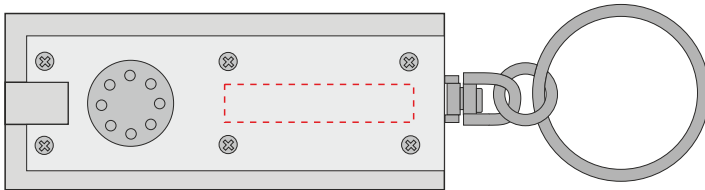

V2122/W

Miejsce znakowania
Placement
Lieu de marquage

Maksymalne pole znakowania
Max area dimension
Zone de marquage maximale
[mm]

Technika znakowania
Technique
Technique de marquage

item front

25x5

T

Front

Back

Scale 1:1

V2122/W

Miejsce znakowania
Placement
Lieu de marquage

Maksymalne pole znakowania
Max area dimension
Zone de marquage maximale
[mm]

Technika znakowania
Technique
Technique de marquage

item front

20x15

D

Front

Back

Scale 1:1