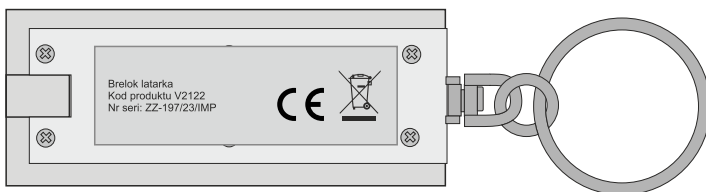

V2122/W

Miejsce znakowania
Placement
Lieu de marquage

Maksymalne pole znakowania
Max area dimension
Zone de marquage maximale
[mm]

Technika znakowania
Technique
Technique de marquage

item front

25x5

T

Front

Back

Scale 1:1

V2122/W

Miejsce znakowania
Placement
Lieu de marquage

Maksymalne pole znakowania
Max area dimension
Zone de marquage maximale
[mm]

Technika znakowania
Technique
Technique de marquage

item front

20x15

D

Front

Back

Scale 1:1