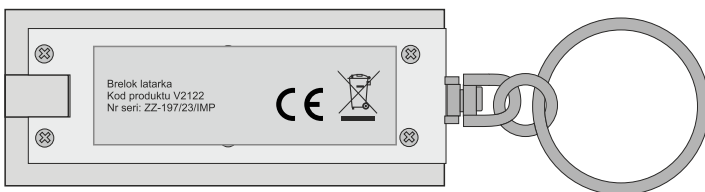

V2122/W

Miejsce znakowania
Placement
Lieu de marquage

Maksymalne pole znakowania
Max area dimension
Zone de marquage maximale
[mm]

Technika znakowania
Technique
Technique de marquage

item front

25x5

T

Front

Back

Scale 1:1

V2122/W

Miejsce znakowania
Placement
Lieu de marquage

Maksymalne pole znakowania
Max area dimension
Zone de marquage maximale
[mm]

Technika znakowania
Technique
Technique de marquage

item front

20x15

D

Front

Back

Scale 1:1