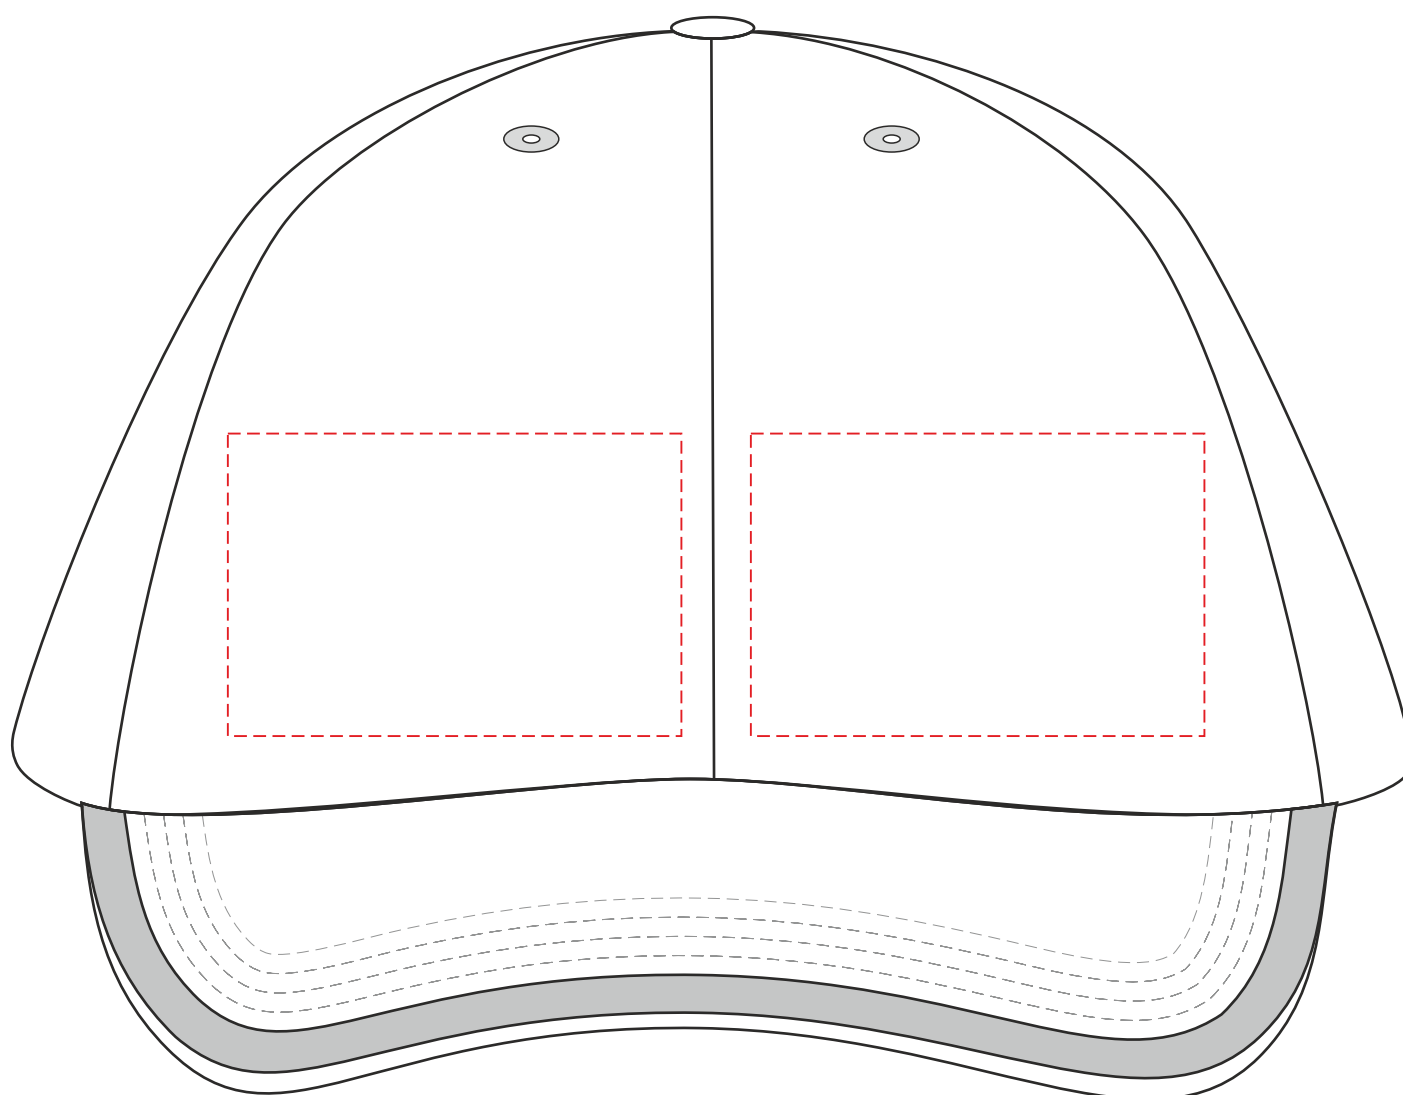

P453.36

Miejsce znakowania
Placement
Lieu de marquage

Maksymalne pole znakowania
Max area dimension
Zone de marquage maximale
[mm]

Technika znakowania
Technique
Technique de marquage

item front left
item front right

60x40
60x40

TF, DTF
TF, DTF

Scale 1:1