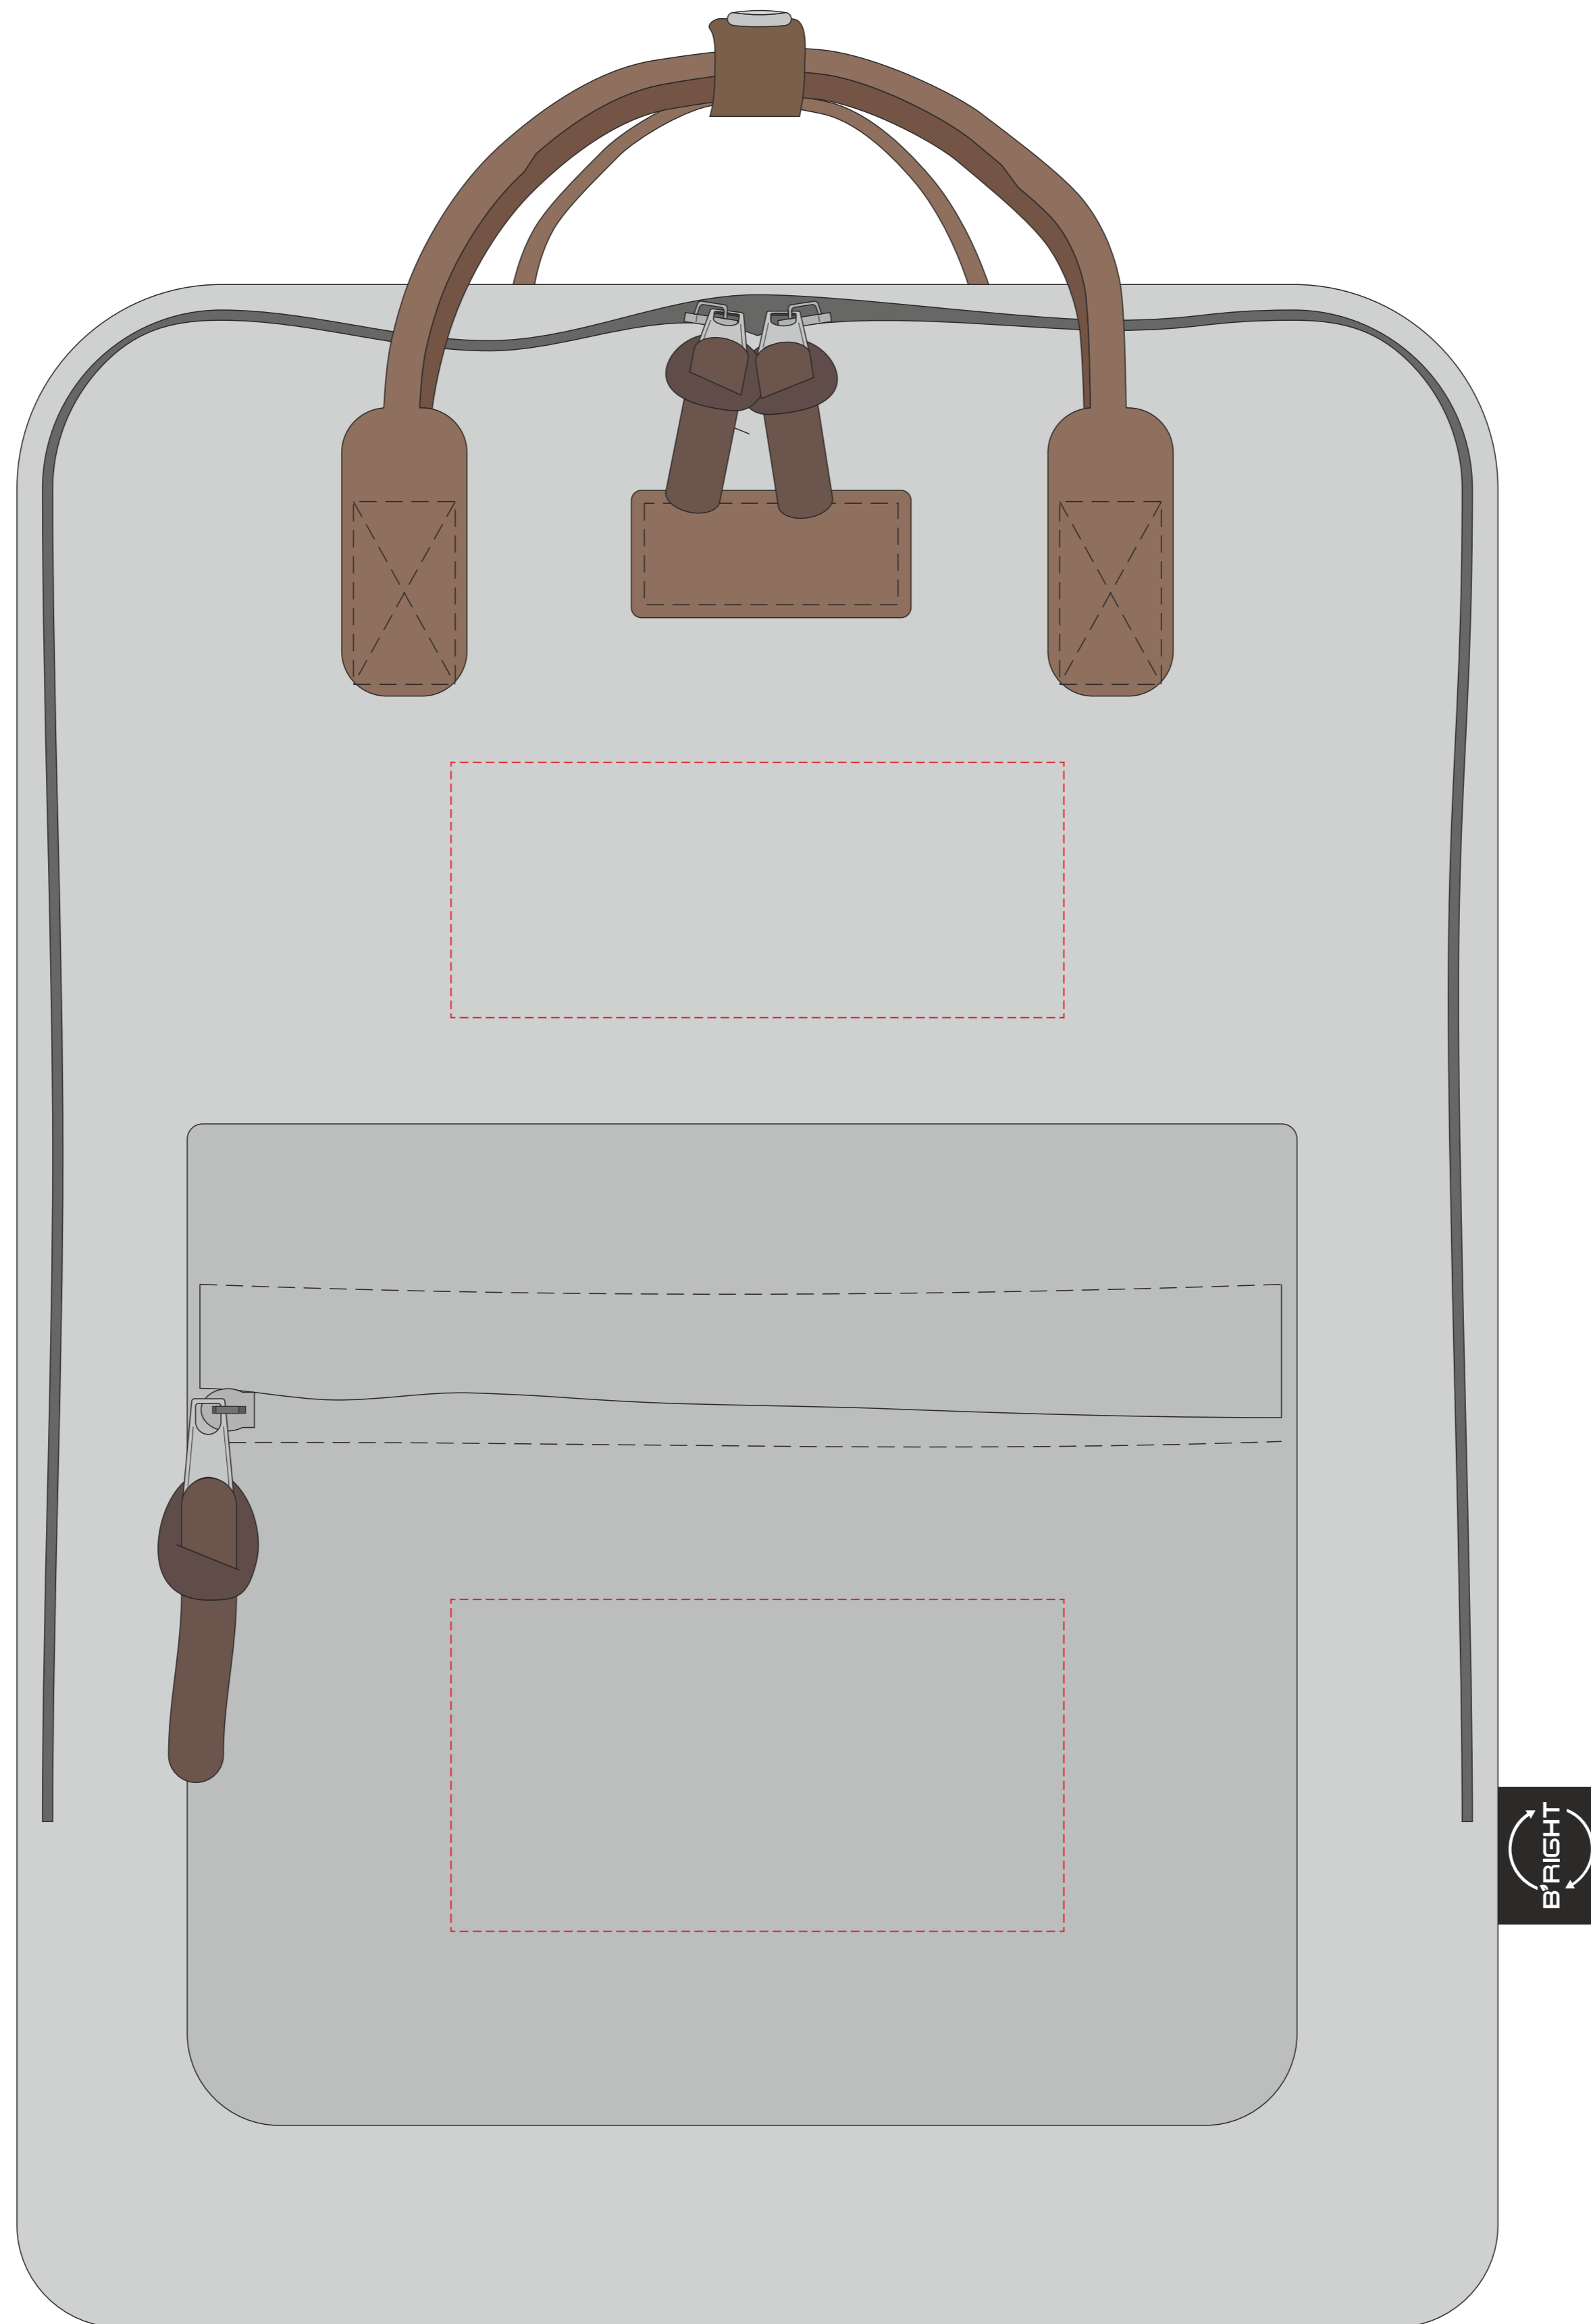

V0045

Miejsce znakowania
Placement
Lieu de marquage
Standortmarkierung

Maksymalne pole znakowania
Max area dimension
Zone de marquage maximale
Maximale Etikettenfläche
[mm]

Technika znakowania
Technique
Technique de marquage
Markierungstechnik

item front up
item front down
item front down (one colour only)

120x50
120x65
120x65

TF, DTF
TF, DTF
S

Scale 1:1